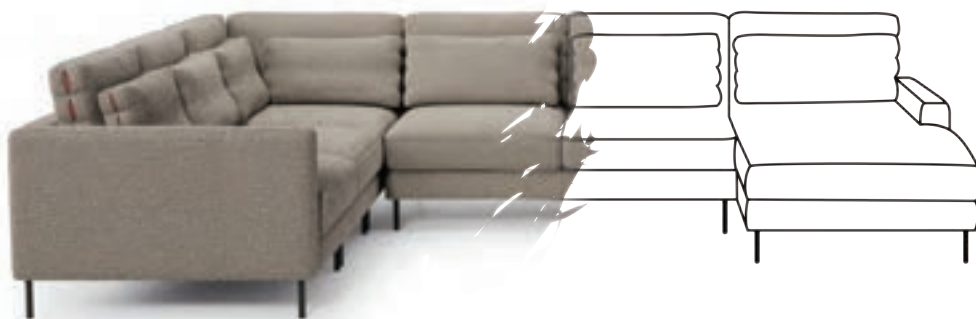

kolekcja **SONATA**

Tam gdzie komfort płynie naturalnie

Sonata to kolekcja stworzona dla miłośników współczesnego minimalizmu i komfortu na co dzień. Subtelna linia mebla i dopracowane proporcje sprawiają, że sofy i narożniki z tej serii wnoszą do wnętrza elegancję i lekkość, nie przytłaczając przestrzeni.

Kolekcja modułowa Sonata

Sonata to przestrzeń stworzona do odpoczynku – miękkie, wygodne siedziska, spokojna forma, subtelne detale. Wnosi do wnętrza poczucie ładu i równowagi. Jej minimalistyczny design nie dominuje przestrzeni, ale idealnie ją uzupełnia. Wszystko jest dokładnie takie, jakie powinno być – proporcje, materiały, komfort. Nie musisz już wybierać między estetyką a funkcjonalnością. To miejsce, w którym możesz się zatrzymać, odetchnąć i poczuć, że jesteś u siebie.

Charakter kolekcji

Modułowy charakter kolekcji pozwala na dowolną aranżację – dopasowaną do wielkości pomieszczenia i indywidualnych potrzeb.

Sonata łączy nowoczesne wzornictwo z codzienną funkcjonalnością: wygodne siedziska i miękkie poduchy.

Funkcja spania okazjonalnego, schowek oraz opcjonalne elementy, takie jak zagłówek, wybór wysokości podłokietnika oraz średnicy nóg.

GAL
COLLEZIONE

Kolekcja modułowa Sonata zachwyca każdego miłośnika wnętrz, sprawiając, że każda konfiguracja jest praktyczna i wygodna. Smukłe nogi mebla dodają lekkości wizualnej.