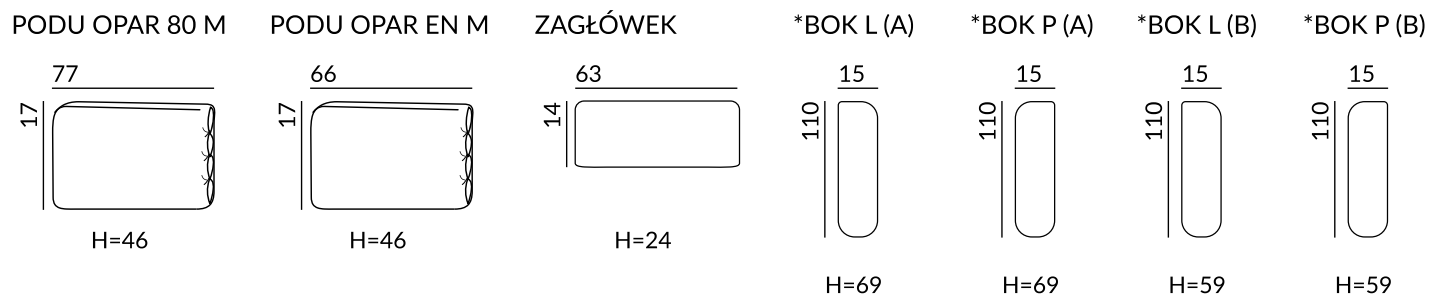

H=91

1D80(5)SP B
Podłokietnik 59 cm

H=91

2(160)FBBW

H=91

KE(80)SP

H=91

KE(80)SL

H=91

Dostawki i taborety

Dodatki

Dostępne opcje: poduszka gładka lub poduszka z elementem dekoracyjnym.

*wysokość od podłoża

Dostępne bryły:

głębokość siedziska: 113 cm

wysokość siedziska: 91 cm

wysokość nóg: 14 cm dla fi20 lub fi30

SONATA

www.galameble.com

[GalaCollezioneInspiruje](#)

[GalaCollezioneInspiruje](#)

Prezentowane bryły mebli są przykładowe i mają charakter pogładowy.
Nie stanowią oferty handlowej.