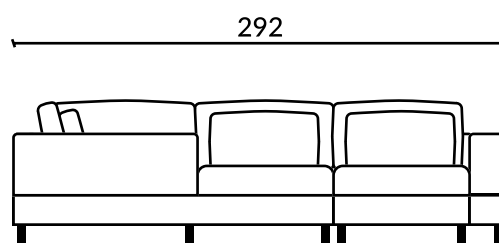

Kolekcja modułowa Sonata

Sonata to przestrzeń stworzona do odpoczynku – miękkie, wygodne siedziska, spokojna forma, subtelne detale. Wnosi do wnętrza poczucie ładu i równowagi. Jej minimalistyczny design nie dominuje przestrzeni, ale idealnie ją uzupełnia. Wszystko jest dokładnie takie, jakie powinno być – proporcje, materiały, komfort. Nie musisz już wybierać między estetyką a funkcjonalnością. To miejsce, w którym możesz się zatrzymać, odetchnąć i poczuć, że jesteś u siebie.

Charakter kolekcji

Modułowy charakter kolekcji pozwala na dowolną aranżację – dopasowaną do wielkości pomieszczenia i indywidualnych potrzeb.

Sonata łączy nowoczesne wzornictwo z codzienną funkcjonalnością: wygodne siedziska i miękkie poduchy.