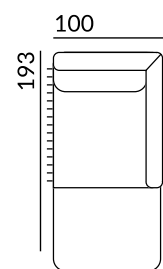

Fotele, elementy narożne i bryły funkcyjne

1(80)BB

H=91

2(160)BB

H=91

2(180)BB

H=91

2(195)BB

H=91

EN(2)

H=91

1D80(5)SL A
Podłokietnik 69 cm

H=91

1D80(5)SP A
Podłokietnik 69 cm

H=91

1D80(5)SL B
Podłokietnik 59 cm

H=91

1D80(5)SP B
Podłokietnik 59 cm

H=91

2(160)FBBW

H=91

KE(80)SP

H=91

KE(80)SL