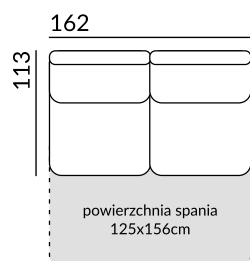

Fotele, elementy narożne i bryły funkcyjne

1(80)BB

H=91

2(160)BB

H=91

2(180)BB

H=91

2(195)BB

H=91

EN(2)

H=91

1D80(5)SL A
Podłokietnik 69 cm

H=91

1D80(5)SP A
Podłokietnik 69 cm

H=91

1D80(5)SL B
Podłokietnik 59 cm

H=91

1D80(5)SP B
Podłokietnik 59 cm

H=91

2(160)FBBW

H=91

KE(80)SP

H=91

KE(80)SL

H=91

Dostawki i taborety

Dodatki

Dostępne opcje: poduszka gładka lub poduszka z elementem dekoracyjnym.

*wysokość od podłoża

Dostępne bryły:

głębokość siedziska: 113 cm

wysokość siedziska: 91 cm