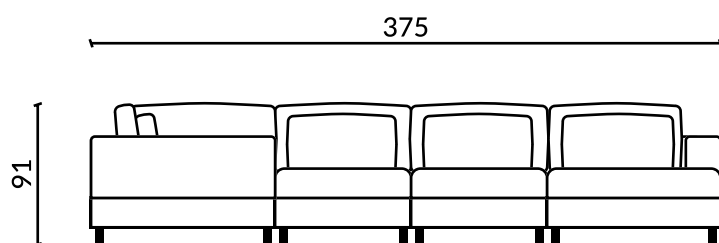

Kolekcja modułowa Sonata

Sonata to przestrzeń stworzona do odpoczynku – miękkie, wygodne siedziska, spokojna forma, subtelne detale. Wnosi do wnętrza poczucie ładu i równowagi. Jej minimalistyczny design nie dominuje przestrzeni, ale idealnie ją uzupełnia. Wszystko jest dokładnie takie, jakie powinno być – proporcje, materiały, komfort. Nie musisz już wybierać między estetyką a funkcjonalnością. To miejsce, w którym możesz się zatrzymać, odetchnąć i poczuć, że jesteś u siebie.

Charakter kolekcji

Modułowy charakter kolekcji pozwala na dowolną aranżację – dopasowaną do wielkości pomieszczenia i indywidualnych potrzeb.

Sonata łączy nowoczesne wzornictwo z codzienną funkcjonalnością: wygodne siedziska i miękkie poduchy.

Funkcja spania okazjonalnego, schowek oraz opcjonalne elementy, takie jak zagłówek, wybór wysokości podłokietnika oraz średnicy nóg.

GAL
COLLEZIONE

Kolekcja modułowa Sonata zachwyca każdego miłośnika wnętrz, sprawiając, że każda konfiguracja jest praktyczna i wygodna. Smukłe nogi mebla dodają lekkości wizualnej.