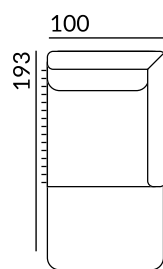

Fotele, elementy narożne i bryły funkcyjne

1(80)BB

H=91

2(160)BB

H=91

2(180)BB

H=91

2(195)BB

H=91

EN(2)

H=91

1D80(5)SL A
Podłokietnik 69 cm

H=91

1D80(5)SP A
Podłokietnik 69 cm

H=91

1D80(5)SL B
Podłokietnik 59 cm

H=91

1D80(5)SP B
Podłokietnik 59 cm

H=91

2(160)FBBW

H=91

KE(80)SP

H=91

KE(80)SL

H=91

Dostawki i taborety

Dodatki

Dostępne opcje: poduszka gładka lub poduszka z elementem dekoracyjnym.

*wysokość od podłoża

Dostępne bryły:

głębokość siedziska: 113 cm

wysokość siedziska: 91 cm