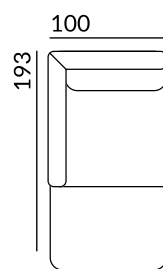

Fotele, elementy narożne i bryły funkcyjne

1(80)BB

H=91

2(160)BB

H=91

2(180)BB

H=91

2(195)BB

H=91

EN(2)

H=91

1D80(5)SL A
Podłokietnik 69 cm

H=91

1D80(5)SP A
Podłokietnik 69 cm

H=91

1D80(5)SL B
Podłokietnik 59 cm

H=91

1D80(5)SP B
Podłokietnik 59 cm

H=91

2(160)FBBW

H=91

KE(80)SP

H=91

KE(80)SL

H=91

Dostawki i taborety

Dodatki

Dostępne opcje: poduszka gładka lub poduszka z elementem dekoracyjnym.

*wysokość od podłoża

Dostępne bryły:

głębokość siedziska: 113 cm

wysokość siedziska: 91 cm