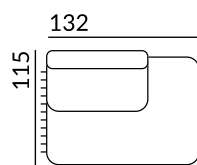

H=91

EN(2)

H=91

1D80(5)SL A
Podłokietnik 69 cm

H=91

1D80(5)SP A
Podłokietnik 69 cm

H=91

1D80(5)SL B
Podłokietnik 59 cm

H=91

1D80(5)SP B
Podłokietnik 59 cm

H=91

2(160)FBBW

H=91

KE(80)SP

H=91

KE(80)SL

H=91

Dostawki i taborety

Dodatki

Dostępne opcje: poduszka gładka lub poduszka z elementem dekoracyjnym.

*wysokość od podłoża

Dostępne bryły:

głębokość siedziska: 113 cm

wysokość siedziska: 91 cm

wysokość nóg: 14 cm dla fi20 lub fi30

SONATA

www.galameble.com

[GalaCollezioneInspiruje](#)

[GalaCollezioneInspiruje](#)

Prezentowane bryły mebli są przykładowe i mają charakter pogładowy.
Nie stanowią oferty handlowej.