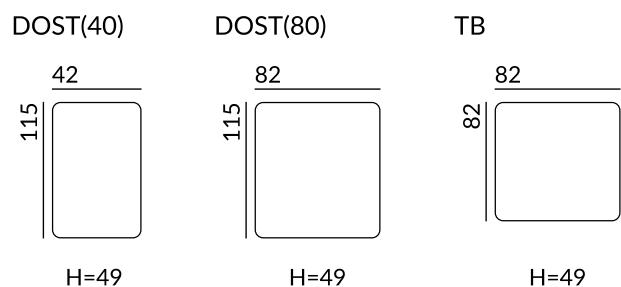

H=91

EN(2)

H=91

1D80(5)SL A
Podłokietnik 69 cm

H=91

1D80(5)SP A
Podłokietnik 69 cm

H=91

1D80(5)SL B
Podłokietnik 59 cm

H=91

1D80(5)SP B
Podłokietnik 59 cm

H=91

2(160)FBBW

H=91

KE(80)SP

H=91

KE(80)SL

H=91

Dostawki i taborety

Dodatki

Dostępne opcje: poduszka gładka lub poduszka z elementem dekoracyjnym.

*wysokość od podłoża

Dostępne bryły:

głębokość siedziska: 113 cm

wysokość siedziska: 91 cm

wysokość nóg: 14 cm dla fi20 lub fi30

SONATA

www.galameble.com

[GalaCollezioneInspiruje](#)

[GalaCollezioneInspiruje](#)

Prezentowane bryły mebli są przykładowe i mają charakter pogładowy.
Nie stanowią oferty handlowej.