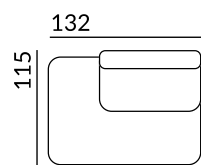

H=91

EN(2)

H=91

1D80(5)SL A
Podłokietnik 69 cm

H=91

1D80(5)SP A
Podłokietnik 69 cm

H=91

1D80(5)SL B
Podłokietnik 59 cm

H=91

1D80(5)SP B
Podłokietnik 59 cm

H=91

2(160)FBBW

H=91

KE(80)SP

H=91

KE(80)SL

H=91

Dostawki i taborety

Dodatki

Dostępne opcje: poduszka gładka lub poduszka z elementem dekoracyjnym.

*wysokość od podłoża

Dostępne bryły:

głębokość siedziska: 113 cm

wysokość siedziska: 91 cm

wysokość nóg: 14 cm dla fi20 lub fi30

SONATA

www.galameble.com

[GalaCollezioneInspiruje](#)

[GalaCollezioneInspiruje](#)

Prezentowane bryły mebli są przykładowe i mają charakter pogładowy.
Nie stanowią oferty handlowej.