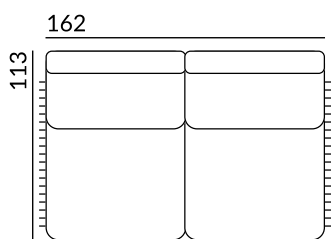

Funkcja spania okazjonalnego, schowek oraz opcjonalne elementy, takie jak zagłówek, wybór wysokości podłokietnika oraz średnicy nóg.

GAL
COLLEZIONE

Kolekcja modułowa Sonata zachwyca każdego miłośnika wnętrz, sprawiając, że każda konfiguracja jest praktyczna i wygodna. Smukłe nogi mebla dodają lekkości wizualnej.

Fotele, elementy narożne i bryły funkcyjne

1(80)BB

H=91

2(160)BB

H=91

2(180)BB

H=91

2(195)BB

H=91

EN(2)

H=91

1D80(5)SL A
Podłokietnik 69 cm

H=91

1D80(5)SP A
Podłokietnik 69 cm

H=91

1D80(5)SL B
Podłokietnik 59 cm