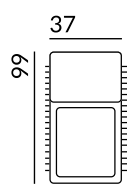

Moduły

BAR(2)ŚC

H=46-99

BAR(2)LC/PC

H=46-99

KE(70)SP

H=79/101

KE(70)SL

BLEND A P

H=60

Dostępne bryły:

głębokość siedziska: 59 cm

wysokość: 46 cm

wysokość nóg: 10 cm

RONDA

www.galameble.com