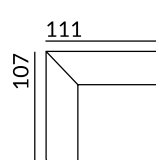

H=79/101

EN(2)