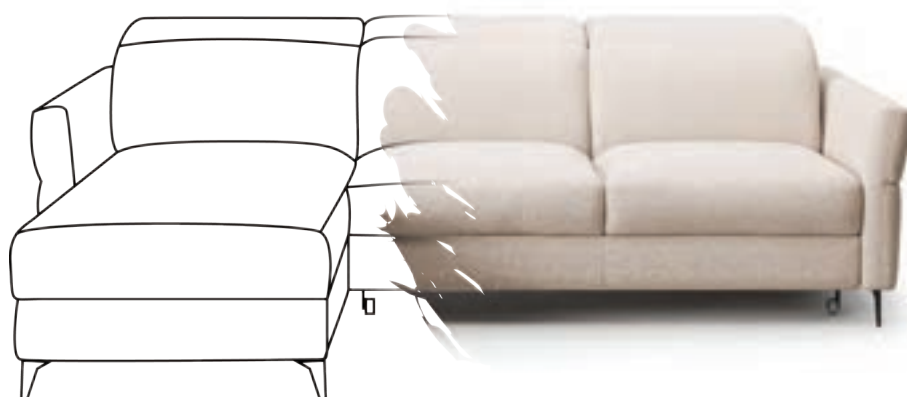

kolekcja **RONDA**

Zaprojektowana, by odpoczywać

Równowaga proporcji i komfortu Kolekcja Ronda to nowoczesny mebel charakteryzujący się czystą, organiczną formą i doskonałymi proporcjami. Sofa i narożnik na smukłych nogach wyglądają jednocześnie lekko i elegancko. Stabilne meble nie przytłaczają przestrzeni, za to definiują ją jako stylowe wnętrze, idealne do wypoczynku.

W kolekcji Ronda każdy detal ma znaczenie. Odpowiednio głębokie siedziska i świetnie wyprofilowane oparcia zapewniają wyjątkowy komfort i wygodne podparcie. Już przy pierwszym kontakcie wykorzystane tkaniny i skóry z kolekcji Gala Collezione robią doskonałe wrażenie – są przyjemne w dotyku i podkreślają wysoką jakość wykonania.

Równowaga proporcji i komfortu

Ronda sofa to drobne decyzje projektowe, które mają realne znaczenie w codziennym użytkowaniu.

Wersja narożna, tapicerowana miękką tkaniną, wprowadza do wnętrza ciepło i przytulność, idealnie komponując się z domową atmosferą. Z kolei model skórzany to propozycja dla tych, którzy cenią sobie elegancję, precyzję detalu i łatwość utrzymania mebla w nienaganej czystości.

Wysokie nóżki podkreślają formę mebli, jednocześnie ułatwiają sprzątanie i poprawiają cyrkulację powietrza w pomieszczeniu, zwłaszcza przy ogrzewaniu podłogowym.

Moduły

Ronda to kolekcja, która porządkuje przestrzeń. Spaja całość aranżacji i realnie podnosi komfort funkcjonowania. Sofa i narożnik są odporne na intensywne użytkowanie, dzięki czemu sprawdzają się zarówno w roli estetycznego akcentu, jak i niezawodnego centrum codziennego odpoczynku.