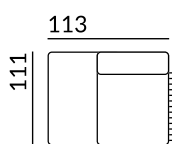

Moduły

BAR(2)ŚC

H=46-99

BAR(2)LC/PC

H=46-99

KE(70)SP

H=79/101

KE(70)SL

H=79/101

EN(2)

BP

H=62

BL

H=62

BLEND A L

H=60

BLEND A P

H=60

Dostępne bryły:

głębokość siedziska: 59 cm

wysokość: 46 cm

wysokość nóg: 10 cm

RONDA

www.galameble.com