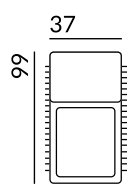

Moduły

BAR(2)ŚC

H=46-99

BAR(2)LC/PC

H=46-99

KE(70)SP

H=79/101

KE(70)SL

BLEND A P

H=60

Dostępne bryły:

głębokość siedziska: 59 cm

wysokość: 46 cm

wysokość nóg: 10 cm

RONDA

www.galameble.com