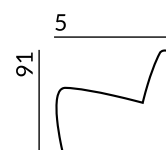

H=79/101

EN(2)

BP

H=62

BL

H=62

BLEND A L

H=60

BLEND A P

H=60

Dostępne bryły:

głębokość siedziska: 59 cm

wysokość: 46 cm

wysokość nóg: 10 cm

RONDA

www.galameble.com