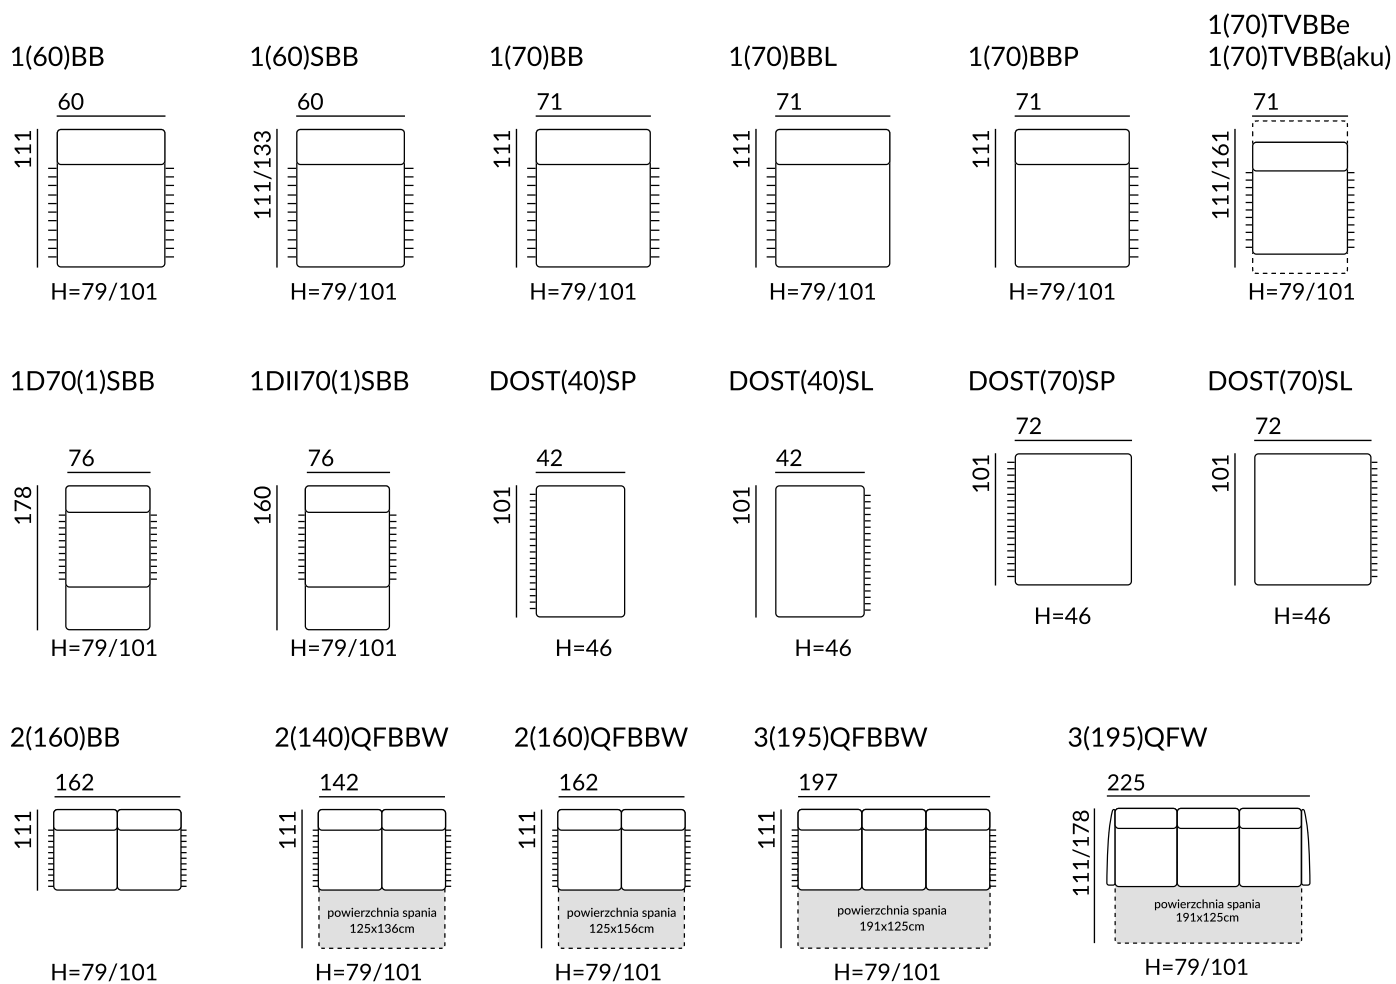

Moduły

Ronda to kolekcja, która porządkuje przestrzeń. Spaja całość aranżacji i realnie podnosi komfort funkcjonowania. Sofa i narożnik są odporne na intensywne użytkowanie, dzięki czemu sprawdzają się zarówno w roli estetycznego akcentu, jak i niezawodnego centrum codziennego odpoczynku.