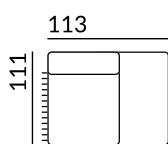

Moduły

BAR(2)ŚC

H=46-99

BAR(2)LC/PC

H=46-99

KE(70)SP

H=79/101

KE(70)SL

H=79/101

EN(2)

BP

H=62

BL

H=62

BLEND A L

H=60

BLEND A P

H=60

Dostępne bryły:

głębokość siedziska: 59 cm

wysokość: 46 cm

wysokość nóg: 10 cm

RONDA

www.galameble.com