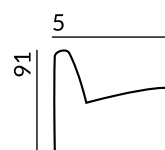

H=79/101

EN(2)

BP

H=62

BL

H=62

BLEND A L

H=60

BLEND A P

H=60

Dostępne bryły:

głębokość siedziska: 59 cm

wysokość: 46 cm

wysokość nóg: 10 cm

RONDA

www.galameble.com