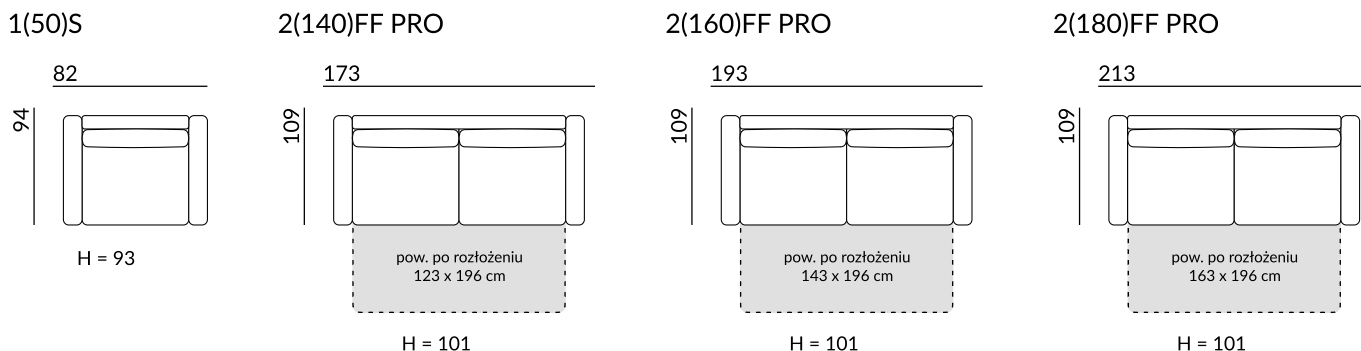

Wymiary:

szerokość: sofa 173 - 213 cm / fotel 82 cm

głębokość: sofa 109/124 cm / fotel 94 cm

wysokość: sofa 101 cm / fotel 93 cm

wysokość nóg: zintegrowane ze stelażem - 13 cm / fotel i taboret - 5 cm

*sofy są również dostępne w wersji z pojemnikiem na pościel lub z maskownicą na stelażu mechanizmu.