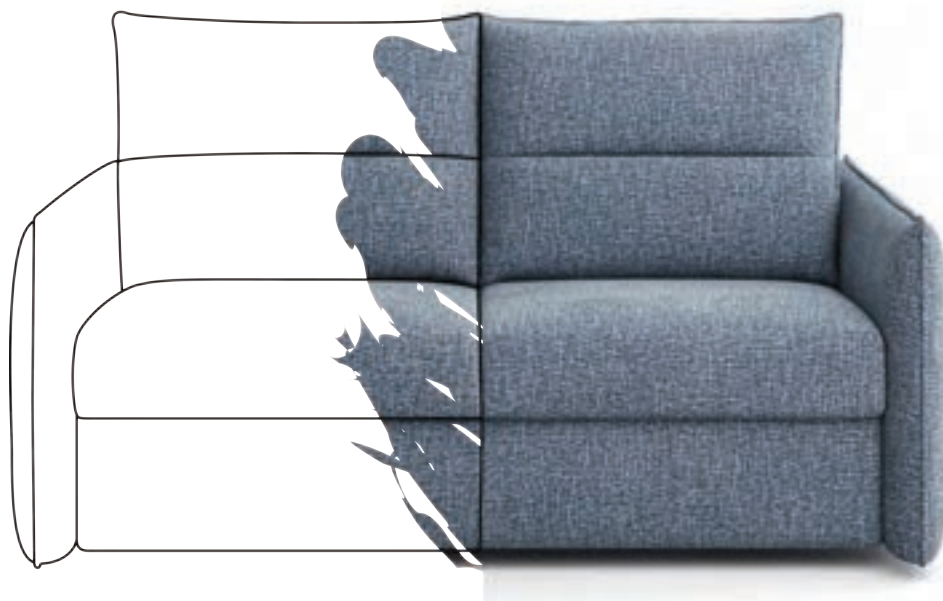

kolekcja

OMBRA

Minimalizm, który zapewnia maksimum wygody

Zależy Ci na tym, żeby mieć w domu przestrzeń, która pozwoli Ci zwolnić tempo, odpocząć, poczuć się „u siebie”? Takie odczucia zapewnią Ci sofa i fotel z kolekcji OMBRA, która doskonale wpisuje się w rytm codziennego życia. Prosta, uporządkowana forma, miękkie linie oparcia i przyjemne w dotyku obicie tkaninowe zapewniają niespotykane wrażenia estetyczne, a przy tym oferują komfort, jakiego nigdy wcześniej nie zaznałeś.

Uporządkowana forma, nowoczesny charakter

Co wyróżnia meble z kolekcji OMBRA? Przede wszystkim proporcjonalne kształty, geometryczne linie i gładkie powierzchnie siedzisk, które wspólnie budują wrażenie harmonii i spokoju. Właśnie te cechy sprawiają, że sofa oraz fotel nie dominują przestrzeni, ale naturalnie się w nią wpisują – nawet w mniejszych pomieszczeniach.

Z tego powodu sprawdzą się zarówno w nowoczesnych, minimalistycznych, surowych aranżacjach, jak i stonowanych, przytulnych wnętrzach.

Komfort zarówno podczas siedzenia, jak i snu? Zapewniają je odpowiednio wyprofilowane oparcia oraz miękkie, sprężyste siedziska wypełnione wysokoelastyczną pianką TOP ELASTIC. Tego typu wypełnienie sprawia również, że sofa oraz fotel OMBRA dopasowują się do ciała, a do tego zachowują swój kształt przez lata, nawet przy intensywnym codziennym użytkowaniu. Możesz więc mieć pewność, że poziom wygody z biegiem czasu się nie zmniejszy.

Wymiary:

szerokość: sofa 173 - 213 cm / fotel 82 cm

głębokość: sofa 109/124 cm / fotel 94 cm

wysokość: sofa 101 cm / fotel 93 cm

wysokość nóg: zintegrowane ze stelażem - 13 cm / fotel i taboret - 5 cm

*sofy są również dostępne w wersji z pojemnikiem na pościel lub z maskownicą na stelażu mechanizmu.