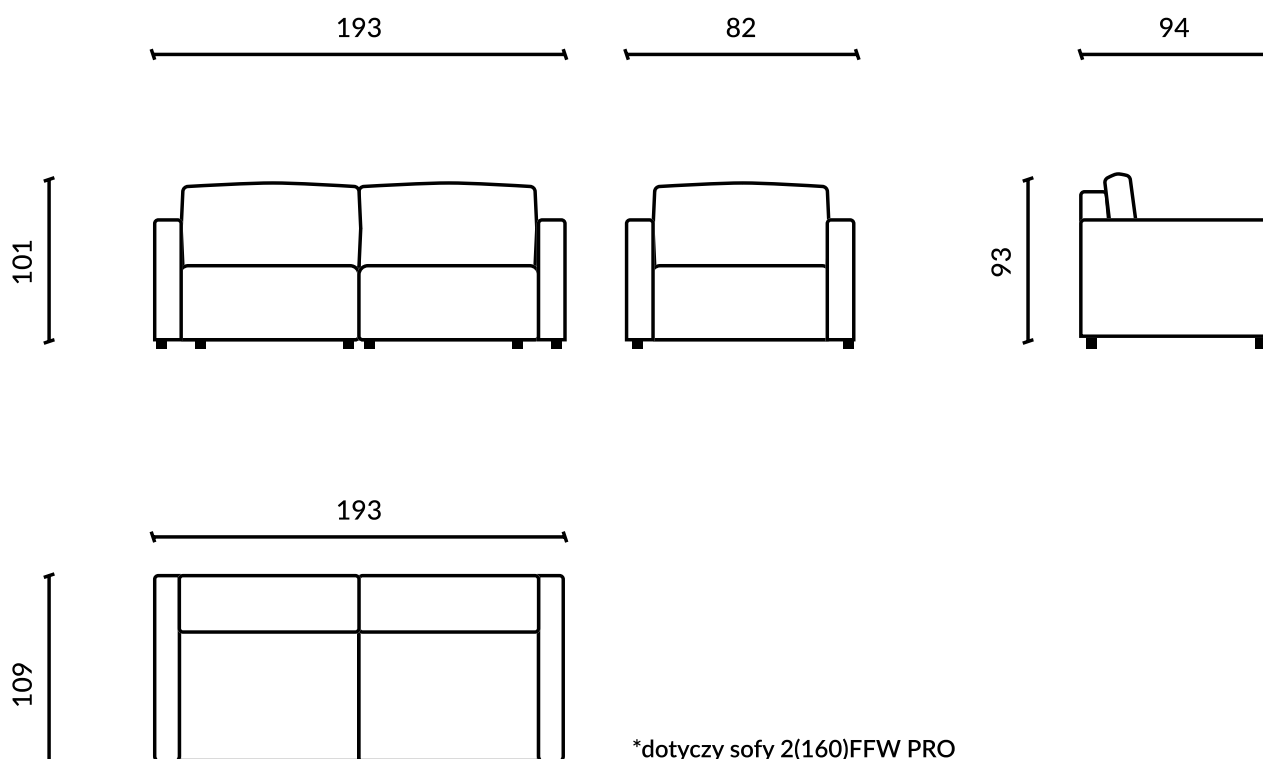

Uporządkowana forma, nowoczesny charakter

Co wyróżnia meble z kolekcji OMBRA? Przede wszystkim proporcjonalne kształty, geometryczne linie i gładkie powierzchnie siedzisk, które wspólnie budują wrażenie harmonii i spokoju. Właśnie te cechy sprawiają, że sofa oraz fotel nie dominują przestrzeni, ale naturalnie się w nią wpisują – nawet w mniejszych pomieszczeniach.

Z tego powodu sprawdzą się zarówno w nowoczesnych, minimalistycznych, surowych aranżacjach, jak i stonowanych, przytulnych wnętrzach.