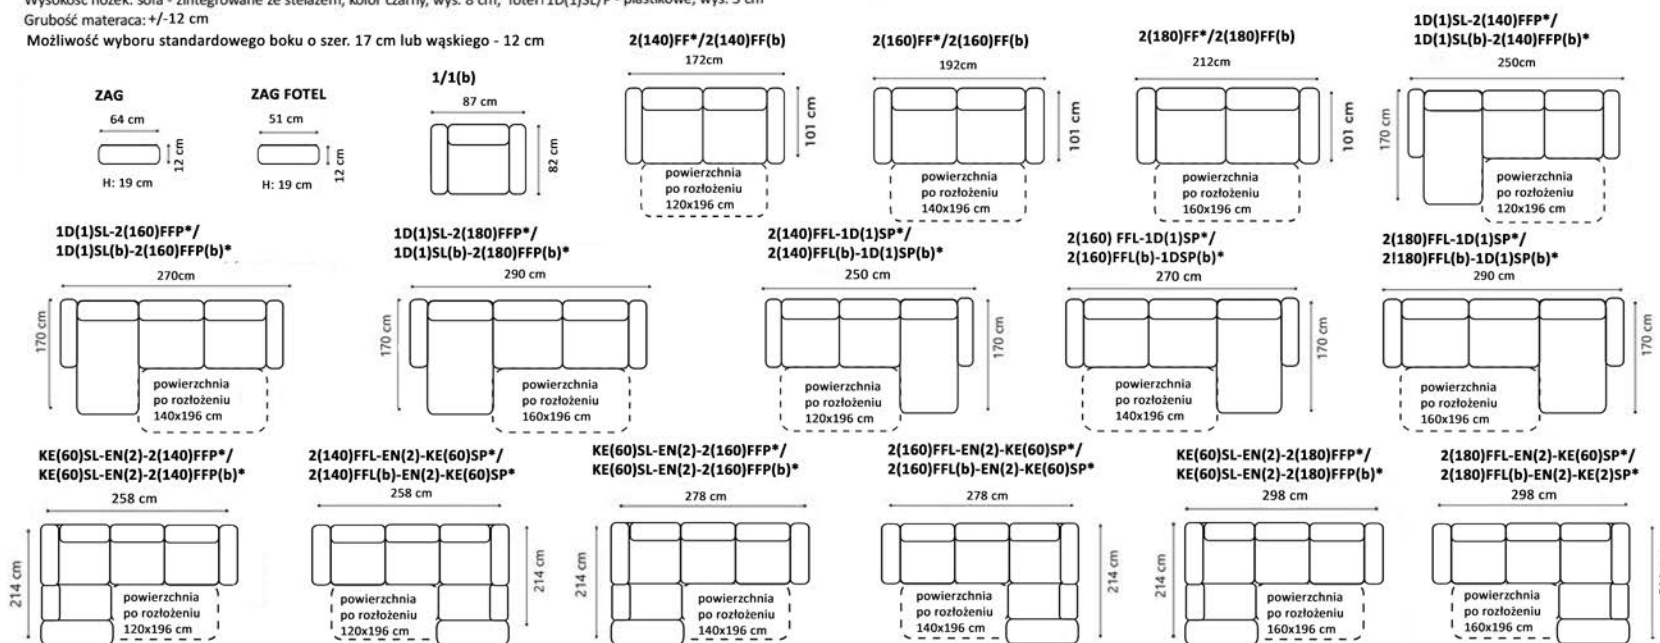

www.GalaMeble.com

kolekcja

Olbia

Elementy kolekcji:

Wysokość siedziska: 49 cm (fotel: 45 cm)
 Głębokość siedziska: 58 cm (fotel: 53 cm)
 Wysokość mebla: 88 cm (fotel: 83 cm)
 Wysokość nóżek: sofa - zintegrowane ze stelażem, kolor czarny, wys. 8 cm; fotel i 1D(1)SL/P - plastikowe, wys. 5 cm
 Grubość materaca: +/- 12 cm
 Możliwość wyboru standardowego boku o szer. 17 cm lub wąskiego - 12 cm

Na rysunkach podano szerokość brył z bokiem standardowym
 *Sofy i narożniki dostępne w wersji stelaża włoskiego MONO lub PRO

GALA
COLLEZIONE

Olbia

Obicie	
Skóra	X
Tkanina jednokolorowa	X
Możliwość zestawienia dwóch kolorów	
Nici wysokiej jakości dobrane pod odcień obicia	X

Elementy opcjonalne		
Mobilny zagłówek		X
Bar ze schowkiem		