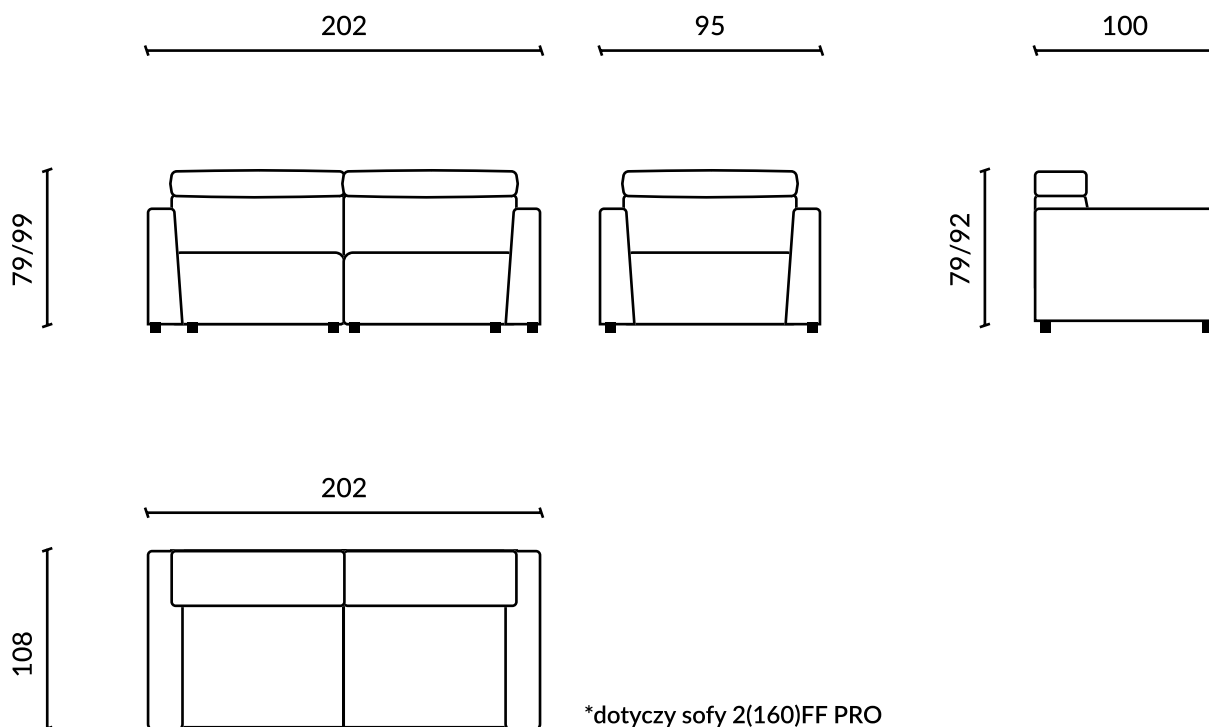

Do spania codziennego i okazjonalnego.

Sofy i narożniki z kolekcji NOLA wyposażone są w stelaż włoski PLUS, co sprawia, że w prosty sposób zmieniają się z mebli wypoczynkowych w wygodne miejsce do spania codziennego. Dzięki przemyślanej konstrukcji i pełnowymiarowemu materacowi z pianki wysokoelastycznej powierzchnia spania jest duża, równa i stabilna – idealna zarówno dla domowników, jak i gości. Dodatkowo w narożniku znajdziesz pojemnik, w którym możesz przechowywać pościel lub inne elementy, na które na co dzień brakuje Ci miejsca.

Wymiary:

szerokość: sofa 182 - 222 cm / fotel 95 cm

głębokość: sofa 108-123 cm / fotel 95 - 100 cm

wysokość: sofa 79-99 cm / fotel 79 - 92 cm

wysokość nóg: zintegrowane ze stelażem - 8 cm / fotel - 5 cm

NOLA