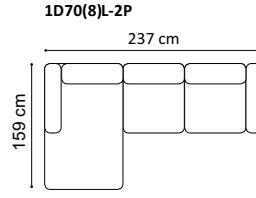

www.GalaMeble.com

kolekcja

Monday

Elementy kolekcji

Wysokość siedziska: 45 cm
 Głębokość siedziska: 57 cm
 Wysokość mebla: 88 cm (bez zagłówek), 98 cm (z zagłówek)
 Wysokość nóg: 12 cm

Obicie	
Skóra	X
Tkanina jednokolorowa	X
Możliwość zestawienia dwóch kolorów	
Nici wysokiej jakości dobrane pod odcień obicia	X