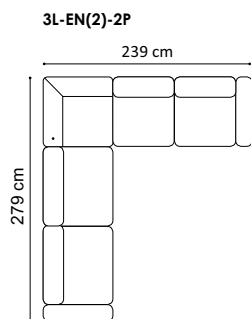

www.GalaMeble.com

kolekcja

Monday

Elementy kolekcji

Wysokość siedziska: 45 cm
 Głębokość siedziska: 57 cm
 Wysokość mebla: 88 cm (bez zagłówek), 98 cm (z zagłówek)
 Wysokość nóg: 12 cm

Obicie	
Skóra	X
Tkanina jednokolorowa	X
Możliwość zestawienia dwóch kolorów	
Nici wysokiej jakości dobrane pod odcień obicia	X