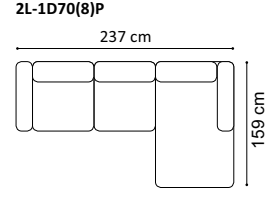

www.GalaMeble.com

kolekcja

Monday

Elementy kolekcji

Wysokość siedziska: 45 cm
 Głębokość siedziska: 57 cm
 Wysokość mebla: 88 cm (bez zagłówek), 98 cm (z zagłówek)
 Wysokość nóg: 12 cm

Obicie	
Skóra	X
Tkanina jednokolorowa	X
Możliwość zestawienia dwóch kolorów	
Nici wysokiej jakości dobrane pod odcień obicia	X