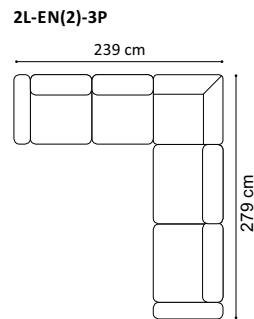

www.GalaMeble.com

kolekcja

Monday

Elementy kolekcji

Wysokość siedziska: 45 cm
 Głębokość siedziska: 57 cm
 Wysokość mebla: 88 cm (bez zagłówek), 98 cm (z zagłówek)
 Wysokość nóg: 12 cm

Obicie	
Skóra	X
Tkanina jednokolorowa	X
Możliwość zestawienia dwóch kolorów	
Nici wysokiej jakości dobrane pod odcień obicia	X