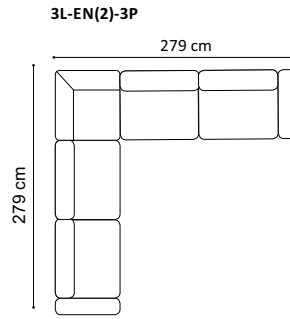

www.GalaMeble.com

kolekcja

Monday

Elementy kolekcji

Wysokość siedziska: 45 cm
 Głębokość siedziska: 57 cm
 Wysokość mebla: 88 cm (bez zagłówek), 98 cm (z zagłówek)
 Wysokość nóg: 12 cm

Obicie	
Skóra	X
Tkanina jednokolorowa	X
Możliwość zestawienia dwóch kolorów	
Nici wysokiej jakości dobrane pod odcień obicia	X