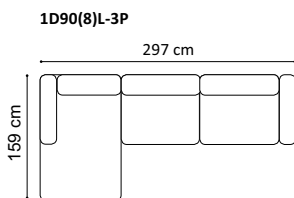

www.GalaMeble.com

kolekcja

Monday

Elementy kolekcji

Wysokość siedziska: 45 cm
 Głębokość siedziska: 57 cm
 Wysokość mebla: 88 cm (bez zagłówek), 98 cm (z zagłówek)
 Wysokość nóg: 12 cm

Obicie	
Skóra	X
Tkanina jednokolorowa	X
Możliwość zestawienia dwóch kolorów	
Nici wysokiej jakości dobrane pod odcień obicia	X