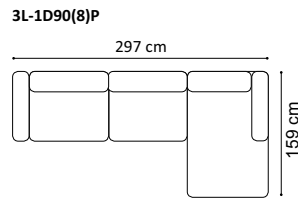

www.GalaMeble.com

kolekcja

Monday

Elementy kolekcji

Wysokość siedziska: 45 cm
 Głębokość siedziska: 57 cm
 Wysokość mebla: 88 cm (bez zagłówek), 98 cm (z zagłówek)
 Wysokość nóg: 12 cm

Obicie	
Skóra	X
Tkanina jednokolorowa	X
Możliwość zestawienia dwóch kolorów	
Nici wysokiej jakości dobrane pod odcień obicia	X