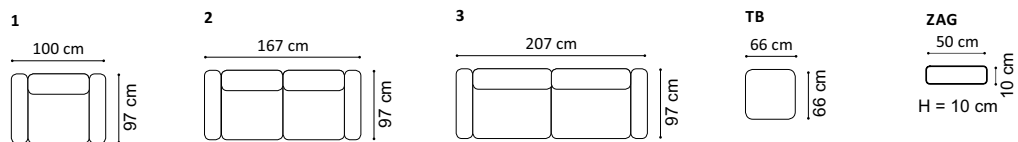

www.GalaMeble.com

kolekcja

Monday

Elementy kolekcji

Wysokość siedziska: 45 cm
 Głębokość siedziska: 57 cm
 Wysokość mebla: 88 cm (bez zagłówek), 98 cm (z zagłówek)
 Wysokość nóg: 12 cm

Obicie	
Skóra	X
Tkanina jednokolorowa	X
Możliwość zestawienia dwóch kolorów	
Nici wysokiej jakości dobrane pod odcień obicia	X