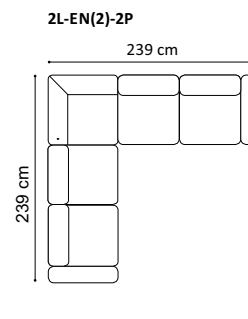

www.GalaMeble.com

kolekcja

Monday

Elementy kolekcji

Wysokość siedziska: 45 cm
 Głębokość siedziska: 57 cm
 Wysokość mebla: 88 cm (bez zagłówek), 98 cm (z zagłówek)
 Wysokość nóg: 12 cm

Obicie	
Skóra	X
Tkanina jednokolorowa	X
Możliwość zestawienia dwóch kolorów	
Nici wysokiej jakości dobrane pod odcień obicia	X