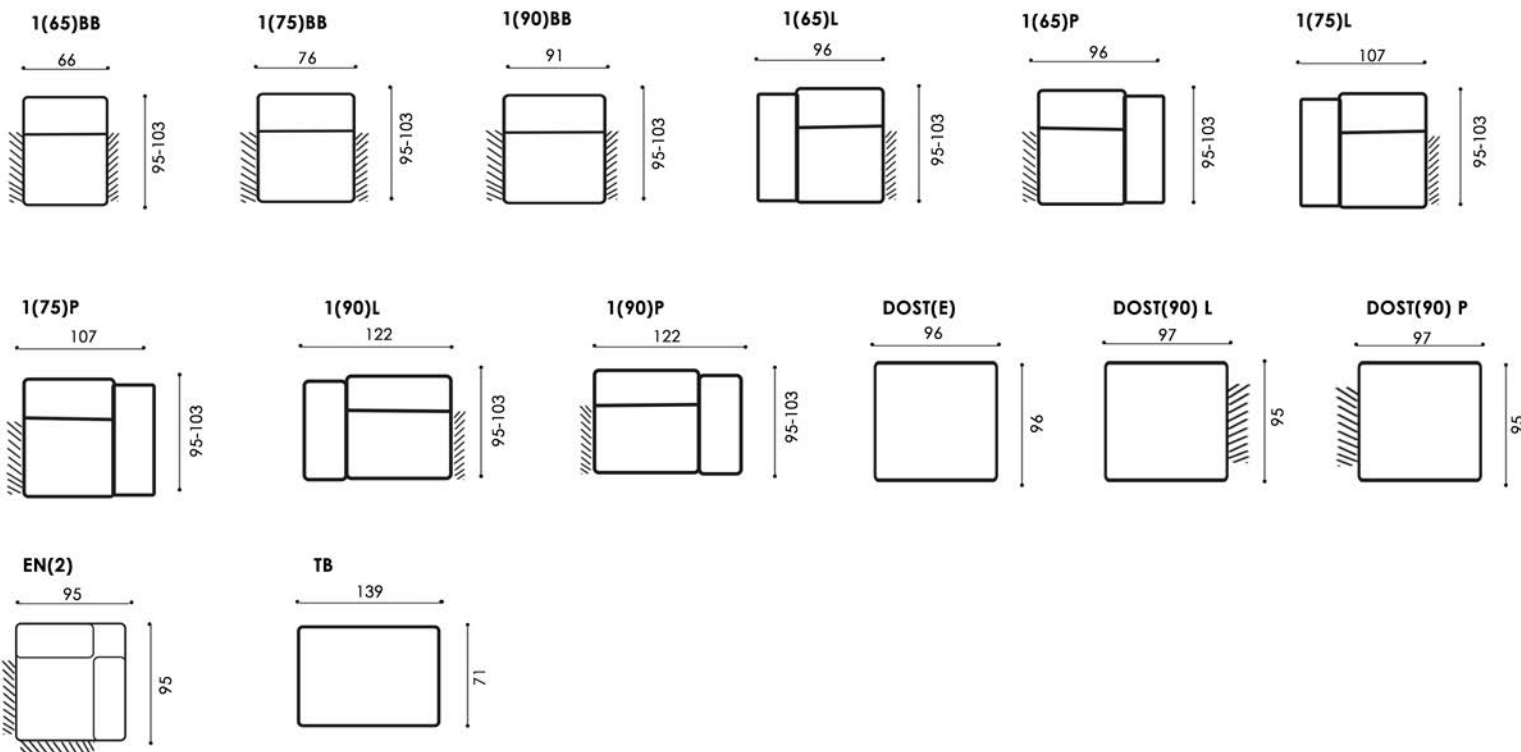

Dostępne bryły:

Wysokość siedziska: 49 cm
 Głębokość siedziska: 54-69 cm
 Wysokość mebla: 93 cm
 Wysokość nóg: 20 cm

OBICIE	
Skóra	
Tkanina jednokolorowa	X
Możliwość zestawienia dwóch kolorów	X
Nici wysokiej jakości dobrane pod odcień obicia	X