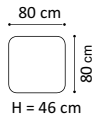

www.GalaMeble.com

system modułowy

Karato

Dostępne bryły:

Wysokość siedziska: 46 cm
 Głębokość siedziska: 60 cm
 Wysokość mebla: 89 cm
 Wysokość nóg: 5 cm

Istnieje możliwość zmiany konfiguracji mebla w trakcie jego użytkowania (bryły są otapicerowane ze wszystkich stron).
 * Ostateczny wymiar powierzchni spania zależy od rodzaju bryły, którą dostawisz do bryły z funkcją spania.

1(80)L/ 1(80)P

1(80)BB

EN(2)

3QFBBW

3QFLW/3QFPW

1D(5)SL/ 1D(5)SP

TBS(80)

TBS 100/80