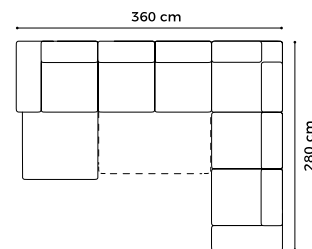

www.GalaMeble.com

system modułowy

Karato

Dostępne bryły:

Wysokość siedziska: 46 cm
 Głębokość siedziska: 60 cm
 Wysokość mebla: 89 cm
 Wysokość nóg: 5 cm

Istnieje możliwość zmiany konfiguracji mebla w trakcie jego użytkowania (bryły są otapicerowane ze wszystkich stron).
 * Ostateczny wymiar powierzchni spania zależy od rodzaju bryły, którą dostawisz do bryły z funkcją spania.

DOST(40)

DOST(80)SŚ

PODUSZKA
OPARCIOWA

Wybrane konfiguracje:

1(80)L-1(80)BB-EN(2)-3QFBBW-1D(5)SP

1D(5)SL-3QFBBW-EN(2)-1(80)BB-1(80)P

1D(5)SL-3QFPW

3QFLW-1D(5)SP