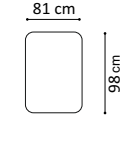

DOST(80)SŚ