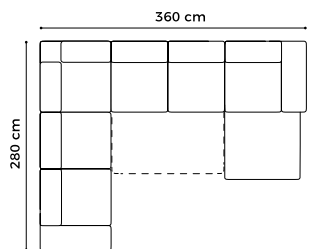

www.GalaMeble.com

system modułowy

Karato

Dostępne bryły:

Wysokość siedziska: 46 cm
 Głębokość siedziska: 60 cm
 Wysokość mebla: 89 cm
 Wysokość nóg: 5 cm

Istnieje możliwość zmiany konfiguracji mebla w trakcie jego użytkowania (bryły są otapicerowane ze wszystkich stron).
 * Ostateczny wymiar powierzchni spania zależy od rodzaju bryły, którą dostawisz do bryły z funkcją spania.

DOST(40)

DOST(80)SŚ

PODUSZKA
OPARCIOWA

Wybrane konfiguracje:

1(80)L-1(80)BB-EN(2)-3QFBBW-1D(5)SP

1D(5)SL-3QFBBW-EN(2)-1(80)BB-1(80)P

1D(5)SL-3QFPW

3QFLW-1D(5)SP