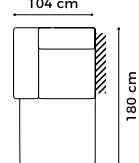

www.GalaMeble.com

system modułowy

Karato

Dostępne bryły:

Wysokość siedziska: 46 cm
 Głębokość siedziska: 60 cm
 Wysokość mebla: 89 cm
 Wysokość nóg: 5 cm

Istnieje możliwość zmiany konfiguracji mebla w trakcie jego użytkowania (bryły są otapicerowane ze wszystkich stron).
 * Ostateczny wymiar powierzchni spania zależy od rodzaju bryły, którą dostawisz do bryły z funkcją spania.

1(80)L/ 1(80)P

1(80)BB

EN(2)

3QFBBW

3QFLW/3QFPW

1D(5)SL/ 1D(5)SP

TBS(80)

TBS 100/80