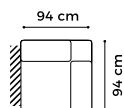

www.GalaMeble.com

system modułowy

Karato

Dostępne bryły:

Wysokość siedziska: 46 cm
 Głębokość siedziska: 60 cm
 Wysokość mebla: 89 cm
 Wysokość nóg: 5 cm

Istnieje możliwość zmiany konfiguracji mebla w trakcie jego użytkowania (bryły są otapicerowane ze wszystkich stron).
 * Ostateczny wymiar powierzchni spania zależy od rodzaju bryły, którą dostawisz do bryły z funkcją spania.

1(80)L/ 1(80)P

1(80)BB

EN(2)

3QFBBW

3QFLW/3QFPW

1D(5)SL/ 1D(5)SP

TBS(80)

TBS 100/80