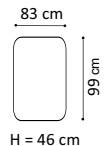

www.GalaMeble.com

system modułowy

Karato

Dostępne bryły:

Wysokość siedziska: 46 cm
 Głębokość siedziska: 60 cm
 Wysokość mebla: 89 cm
 Wysokość nóg: 5 cm

Istnieje możliwość zmiany konfiguracji mebla w trakcie jego użytkowania (bryły są otapicerowane ze wszystkich stron).
 * Ostateczny wymiar powierzchni spania zależy od rodzaju bryły, którą dostawisz do bryły z funkcją spania.

1(80)L/ 1(80)P

1(80)BB

EN(2)

3QFBBW

3QFLW/3QFPW

1D(5)SL/ 1D(5)SP

TBS(80)

TBS 100/80