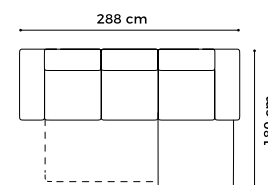

www.GalaMeble.com

system modułowy

Karato

Dostępne bryły:

Wysokość siedziska: 46 cm
 Głębokość siedziska: 60 cm
 Wysokość mebla: 89 cm
 Wysokość nóg: 5 cm

Istnieje możliwość zmiany konfiguracji mebla w trakcie jego użytkowania (bryły są otapicerowane ze wszystkich stron).
 * Ostateczny wymiar powierzchni spania zależy od rodzaju bryły, którą dostawisz do bryły z funkcją spania.

DOST(40)

DOST(80)SŚ

PODUSZKA
OPARCIOWA

Wybrane konfiguracje:

1(80)L-1(80)BB-EN(2)-3QFBBW-1D(5)SP

1D(5)SL-3QFBBW-EN(2)-1(80)BB-1(80)P

1D(5)SL-3QFPW

3QFLW-1D(5)SP