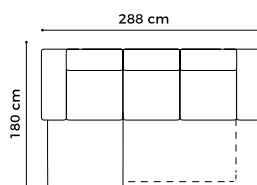

www.GalaMeble.com

system modułowy

Karato

Dostępne bryły:

Wysokość siedziska: 46 cm
 Głębokość siedziska: 60 cm
 Wysokość mebla: 89 cm
 Wysokość nóg: 5 cm

Istnieje możliwość zmiany konfiguracji mebla w trakcie jego użytkowania (bryły są otapicerowane ze wszystkich stron).
 * Ostateczny wymiar powierzchni spania zależy od rodzaju bryły, którą dostawisz do bryły z funkcją spania.

DOST(40)

DOST(80)SŚ

PODUSZKA
OPARCIOWA

Wybrane konfiguracje:

1(80)L-1(80)BB-EN(2)-3QFBBW-1D(5)SP

1D(5)SL-3QFBBW-EN(2)-1(80)BB-1(80)P

1D(5)SL-3QFPW

3QFLW-1D(5)SP