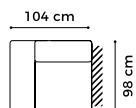

Dostępne bryły:

Wysokość siedziska: 46 cm
Głębokość siedziska: 60 cm
Wysokość mebla: 89 cm
Wysokość nóg: 5 cm

Istnieje możliwość zmiany konfiguracji mebla w trakcie jego użytkowania (bryły są otapicerowane ze wszystkich stron).
* Ostateczny wymiar powierzchni spania zależy od rodzaju bryły, którą dostawisz do bryły z funkcją spania.

1(80)L/ 1(80)P