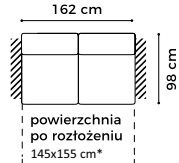

www.GalaMeble.com

system modułowy

Karato

Dostępne bryły:

Wysokość siedziska: 46 cm
 Głębokość siedziska: 60 cm
 Wysokość mebla: 89 cm
 Wysokość nóg: 5 cm

Istnieje możliwość zmiany konfiguracji mebla w trakcie jego użytkowania (bryły są otapicerowane ze wszystkich stron).
 * Ostateczny wymiar powierzchni spania zależy od rodzaju bryły, którą dostawisz do bryły z funkcją spania.

1(80)L/ 1(80)P

1(80)BB

EN(2)

3QFBBW

3QFLW/3QFPW

1D(5)SL/ 1D(5)SP

TBS(80)

TBS 100/80

DOST(40)

DOST(80)SŚ

PODUSZKA
OPARCIOWA

Wybrane konfiguracje:

1(80)L-1(80)BB-EN(2)-3QFBBW-1D(5)SP

1D(5)SL-3QFBBW-EN(2)-1(80)BB-1(80)P

1D(5)SL-3QFPW

3QFLW-1D(5)SP