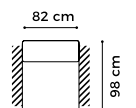

Dostępne bryły:

Wysokość siedziska: 46 cm
Głębokość siedziska: 60 cm
Wysokość mebla: 89 cm
Wysokość nóg: 5 cm

Istnieje możliwość zmiany konfiguracji mebla w trakcie jego użytkowania (bryły są otapicerowane ze wszystkich stron).
* Ostateczny wymiar powierzchni spania zależy od rodzaju bryły, którą dostawisz do bryły z funkcją spania.

1(80)BB

Wybrane konfiguracje:

GALA
COLLEZIONE

Karato

Obicie	
Skóra	
Tkanina jednokolorowa	X
Możliwość zestawienia dwóch kolorów	X
Nici wysokiej jakości dobrane pod odcień obicia	X

Nóżki	
Drewniane	
Chromowane	
Plastikowe	X
Metalowe	
Platformowe	

Wypełnienie		
Siedzisko	Sprężyny faliste	X
	Pianka wysokoelastyczna	X
Oparcie	Pianka wysokoelastyczna	
	Pianka poliuretanowa	
	Wkład silikonowy	X
	Wypełnienie TOP ELASTIC	
Bok / podłokietnik	Pianka wysokoelastyczna	X
	Pianka poliuretanowa	
	Wkład silikonowy	

Funkcje	
Funkcja spania	X
Pojemnik na pościel	X
Ruchome zagłówki	
Ruchome podłokietniki	
Ruchome oparcie	
Funkcja relaksu manualna	
Funkcja relaksu elektryczna (konieczne podłączenie mebla kablem do gniazdka)	
Funkcja relaksu elektryczna (zasilanie akumulatorowe)	
Funkcja RELAKS PLUS elektryczna (konieczne podłączenie mebla kablem do gniazdka)	
Funkcja RELAKS PLUS elektryczna (zasilanie akumulatorowe)	
Wysuwane siedzisko sterowane elektrycznie (funkcja V)	

Elementy opcjonalne	
Mobilny zagłówek	
Bar ze schowkiem