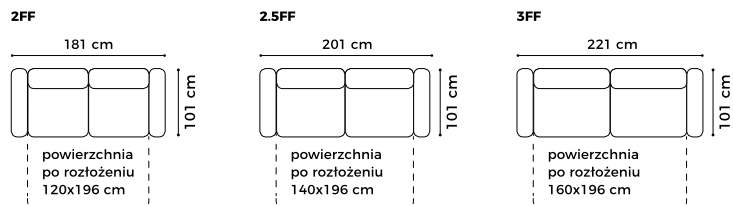

www.GalaMeble.com

Sora

Elementy kolekcji:

Wysokość siedziska: 48 cm
 Głębokość siedziska: 60 cm
 Wysokość mebla: 86 cm
 Wysokość nóżek: 11 cm

| Obicie | |
|-------------------------------------|---|
| Skóra | X |
| Tkanina jednokolorowa | X |
| Możliwość zestawienia dwóch kolorów | |
| Możliwość wyboru koloru nici | X |