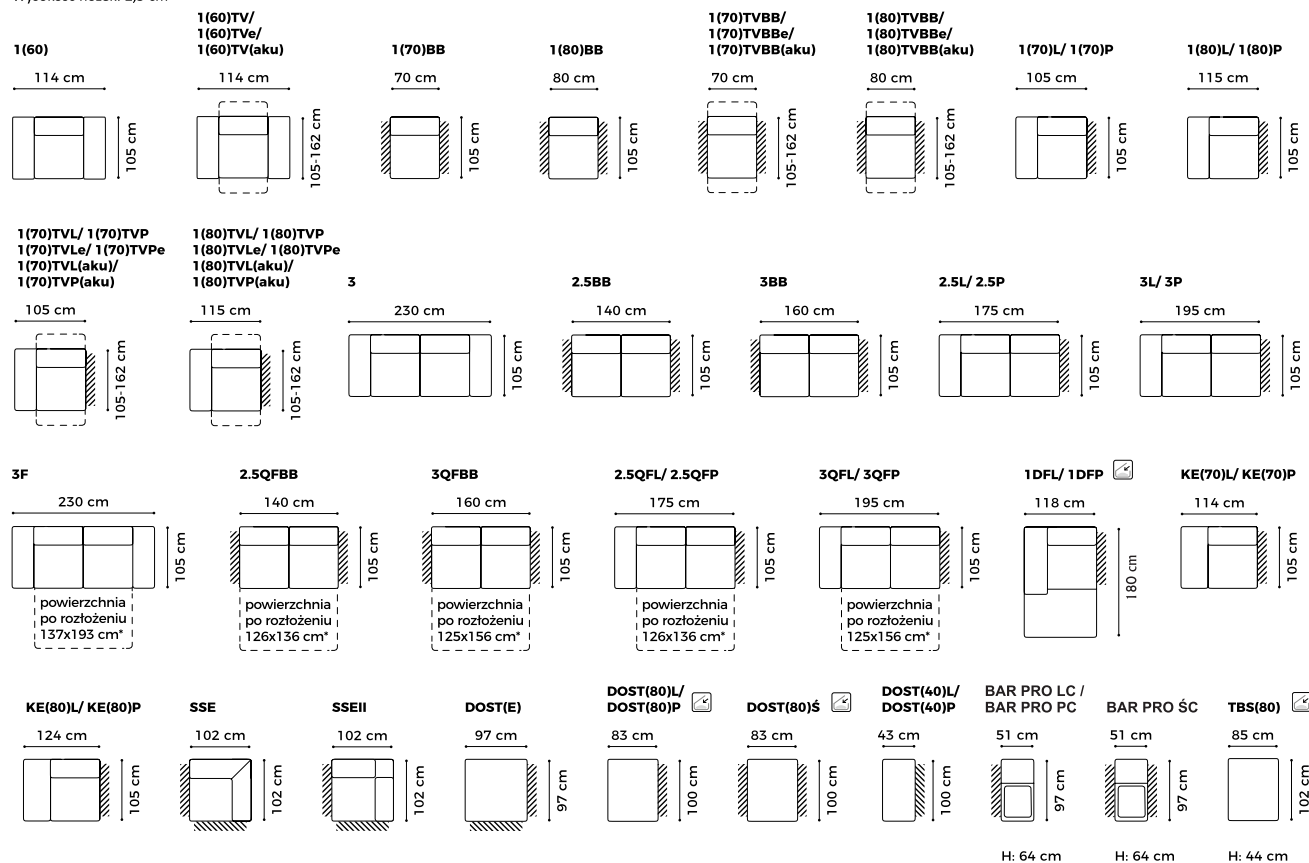

## Dostępne bryły

\* Ostateczny wymiar powierzchni spania zależy od rodzaju bryły, która dostawisz do bryły z funkcją spania.

Wysokość siedziska: 45 cm  
 Głębokość siedziska: 55 cm  
 Wysokość mebla: 78 cm (z opuszczonym zagłówkiem), 99 cm (z podniesionym zagłówkiem)  
 Wysokość nóg: 2,5 cm

Obicie	
Skóra	X
Tkanina jednokolorowa	X
Możliwość zestawienia dwóch kolorów	X
Możliwość wyboru koloru nici	X

Nóżki	
Drewno	X
Chrom	
Plastik	
Metal	
Platformowe	

Wypełnienie		
Siedzisko	Sprężyny faliste	X
	Pianka wysokoelastyczna	X
Oparcie	Pianka wysokoelastyczna	X
	Pianka poliuretanowa	
	Wkład silikonowy	
	Wypełnienie TOP ELASTIC	
Bok / podłokietnik	Pianka wysokoelastyczna	
	Pianka poliuretanowa	X
	Wkład silikonowy	

Elementy opcjonalne	
Zagłówek	
Bar	X