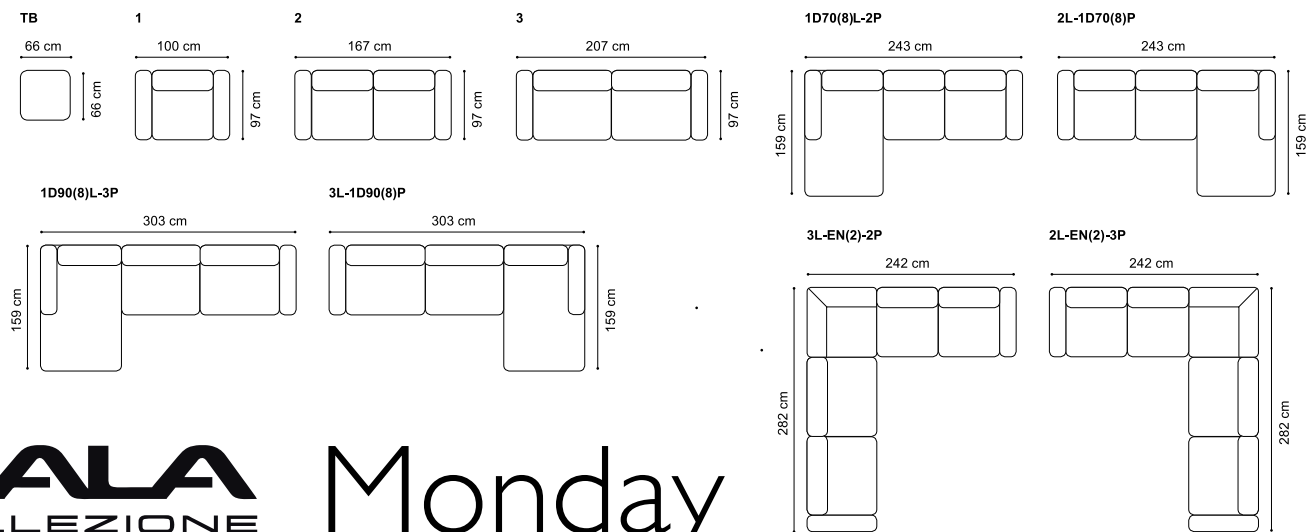

www.GalaMeble.com

Monday

Elementy kolekcji

Wysokość siedziska: 45 cm
 Głębokość siedziska: 57 cm
 Wysokość mebla: 88 cm

GALA
COLLEZIONE

Monday

Obicie	
Skóra	X
Tkanina jednokolorowa	X
Możliwość zestawienia dwóch kolorów	
Możliwość wyboru koloru nici	X

Elementy opcjonalne	
Zagłówek	X
Bar	