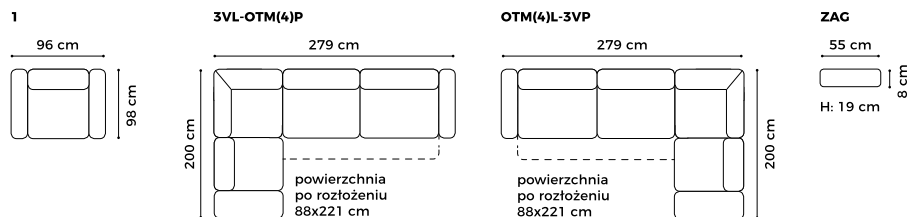

www.GalaMeble.com

Merano

Elementy kolekcji:

Wysokość siedziska: 46 cm
 Głębokość siedziska: 60 cm
 Wysokość mebla: 79 cm (bez zagłówka)
 98 cm (z opcjonalnym zagłówkiem)
 Wysokość nóg: 15 cm

Obicie	
Skóra	X
Tkanina jednokolorowa	X
Możliwość zestawienia dwóch kolorów	
Możliwość wyboru koloru nici	X