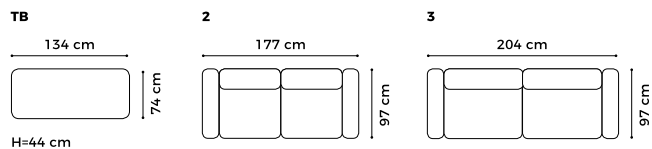

www.GalaMeble.com

Genova

Elementy kolekcji:

Wysokość siedziska: 44 cm
 Głębokość siedziska: 62 cm
 Wysokość mebla: 90 cm
 Wysokość nóżek: 25 cm

Obicie	
Skóra	X
Tkanina jednokolorowa	X
Możliwość zestawienia dwóch kolorów	
Możliwość wyboru koloru nici	X