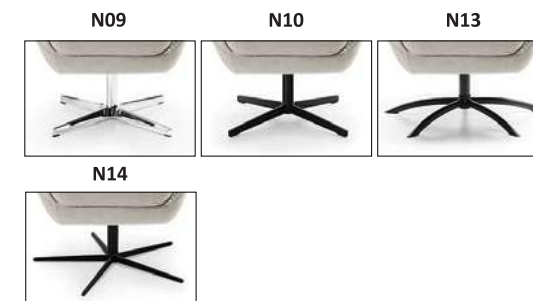

Elementy opcjonalne	Fido	Neo	Neo II	Presto	Zing	Zing II
Nakładany zagłówek		X	X	X	X	X

www.GalaMeble.com

GALA
COLLEZIONE

Fotele - linia MODERN

Fido

Możliwość dokupienia wolnostojącego
podnóżka

Opcjonalny
zagłówek

Neo

Wybór rodzaju podstawy:

N09

N10

N13

N14

Opcjonalny
zagłówek

Neo II

www.GalaMeble.com

Presto

Wybór rodzaju podstawy:

Opcjonalny zagłówek

Zing

Wybór rodzaju podstawy:

Opcjonalny zagłówek

Zing II