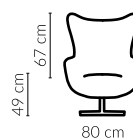

Presto

Zing

Neo

Obicie	Presto	Zing	Neo
Skóra	X	X	X
Tkanina jednokolorowa	X	X	X
Możliwość zestawienia dwóch kolorów (skóra ze skórą, tkanina z tkaniną, skóra z tkaniną)		X	X
Możliwość wyboru koloru nici	X	X	X

Podstawa	Presto	Zing	Neo
Drewno - krzyżakowa			
Drewno - nóżki		X	X
Chromowana - trąba			
Chromowana - talerz			
Chromowana - krzyżakowa		X	X
Kółka			

Wypełnienie		Presto	Zing	Neo
Siedzisko	Sprężyny faliste			
	Pianka wysokoelastyczna	X	X	X
Oparcie	Pasy elastyczne			
	Sprężyny faliste			
	Pianka wysokoelastyczna	X	X	X

Funkcje	Presto	Zing	Neo
Ruchome zagłówki			
Funkcja relaks manualna			
Funkcja relaks elektryczna (konieczne podłączenie mebla kablem do gniazdka)			
Funkcja relaks elektryczna (zasilanie akumulatorowe)			

Elementy opcjonalne	Presto	Zing	Neo
Nakładany zagłówek	X	X	X

GALA
COLLEZIONE

Fotele - linia MODERN