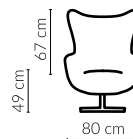

Presto

Zing

Neo

Obicie	Presto	Zing	Neo
Skóra	X	X	X
Tkanina jednokolorowa	X	X	X
Możliwość zestawienia dwóch kolorów (skóra ze skórą, tkanina z tkaniną, skóra z tkaniną)		X	X
Możliwość wyboru koloru nici	X	X	X

Podstawa	Presto	Zing	Neo
Drewno - krzyżakowa			
Drewno - nóżki		X	X
Chromowana - trąba			
Chromowana - talerz			
Chromowana - krzyżakowa		X	X
Kółka			

Wypełnienie		Presto	Zing	Neo
Siedzisko	Sprężyny faliste			
	Pianka wysokoelastyczna	X	X	X
Oparcie	Pasy elastyczne			
	Sprężyny faliste			
	Pianka wysokoelastyczna	X	X	X

Funkcje	Presto	Zing	Neo
Ruchome zagłówki			
Funkcja relaks manualna			
Funkcja relaks elektryczna (konieczne podłączenie mebla kablem do gniazdka)			
Funkcja relaks elektryczna (zasilanie akumulatorowe)			

Elementy opcjonalne	Presto	Zing	Neo
Nakładany zagłówek	X	X	X

GALA
COLLEZIONE

Fotele - linia MODERN