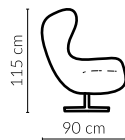

Presto

Zing

Neo

Obicie	Presto	Zing	Neo
Skóra	X	X	X
Tkanina jednokolorowa	X	X	X
Możliwość zestawienia dwóch kolorów (skóra ze skórą, tkanina z tkaniną, skóra z tkaniną)		X	X
Możliwość wyboru koloru nici	X	X	X

Podstawa	Presto	Zing	Neo
Drewno - krzyżakowa			
Drewno - nóżki		X	X
Chromowana - trąba			
Chromowana - talerz			
Chromowana - krzyżakowa		X	X
Kółka			

Wypełnienie		Presto	Zing	Neo
Siedzisko	Sprężyny faliste			
	Pianka wysokoelastyczna	X	X	X
Oparcie	Pasy elastyczne			
	Sprężyny faliste			
	Pianka wysokoelastyczna	X	X	X

Funkcje	Presto	Zing	Neo
Ruchome zagłówki			
Funkcja relaks manualna			
Funkcja relaks elektryczna (konieczne podłączenie mebla kablem do gniazdka)			
Funkcja relaks elektryczna (zasilanie akumulatorowe)			

Elementy opcjonalne	Presto	Zing	Neo
Nakładany zagłówek	X	X	X

GALA
COLLEZIONE

Fotele - linia MODERN