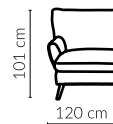

Elementy opcjonalne	Bibbi	Lord	Nicea	Orio
Opcjonalny zagłówek			X	

www.GalaMeble.com

Bibbi

Lord

Nicea

Wybór rodzaju podstawy:

N20

N21