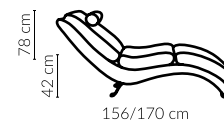

www.GalaMeble.com