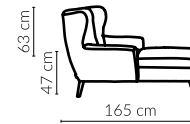

Elementy opcjonalne	Bibbi	Lord	Nicea	Orio
Opcjonalny zagłówek			X	

www.GalaMeble.com

Bibbi

Lord

Nicea

Wybór rodzaju podstawy:

N20

N21