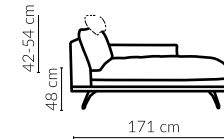

Elementy opcjonalne	Bibbi	Lord	Nicea	Orio
Opcjonalny zagłówek			X	

www.GalaMeble.com

Bibbi

Lord

Nicea

Wybór rodzaju podstawy:

N20

N21