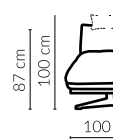

Elementy opcjonalne	Bibbi	Lord	Nicea	Orio
Opcjonalny zagłówek			X	

www.GalaMeble.com

Bibbi

Lord

Nicea

Wybór rodzaju podstawy:

N20

N21