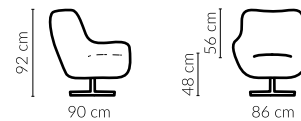

Boss

Wybór rodzaju podstawy:

Dim

Wybór
rodzaju podstawy:

Sorizo

www.GalaMeble.com