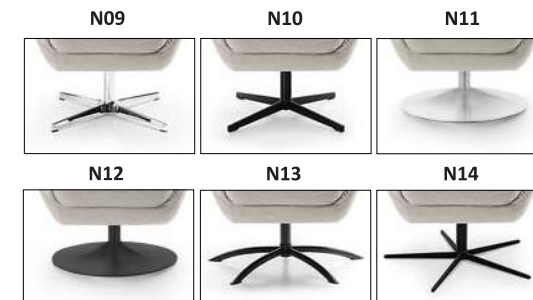

| Elementy funkcjonalne | Boss | Dot | Dot II | Dim | Sorizo |
|-----------------------|------|-----|--------|-----|--------|
| Nakładany zagłówek | | | | | |

www.GalaMeble.com

GALA
COLLEZIONE

Fotele - linia CLASSIC

Boss

Wybór rodzaju podstawy:

Dim

Wybór
rodzaju podstawy:

Sorizo

www.GalaMeble.com

Dot

Wybór rodzaju podstawy: