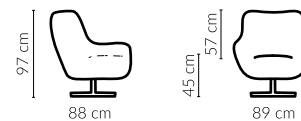

Dim

Wybór
rodzaju podstawy: