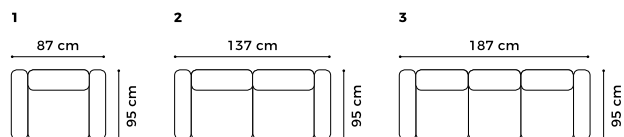

## Elementy kolekcji:

Wysokość siedziska: 47 cm  
 Głębokość siedziska: 53 cm  
 Wysokość mebla: 105 cm  
 Wysokość nóg: 15 cm

Obicie	
Skóra	X
Tkanina jednokolorowa	X
Możliwość zestawienia dwóch kolorów	
Możliwość wyboru koloru nici	X