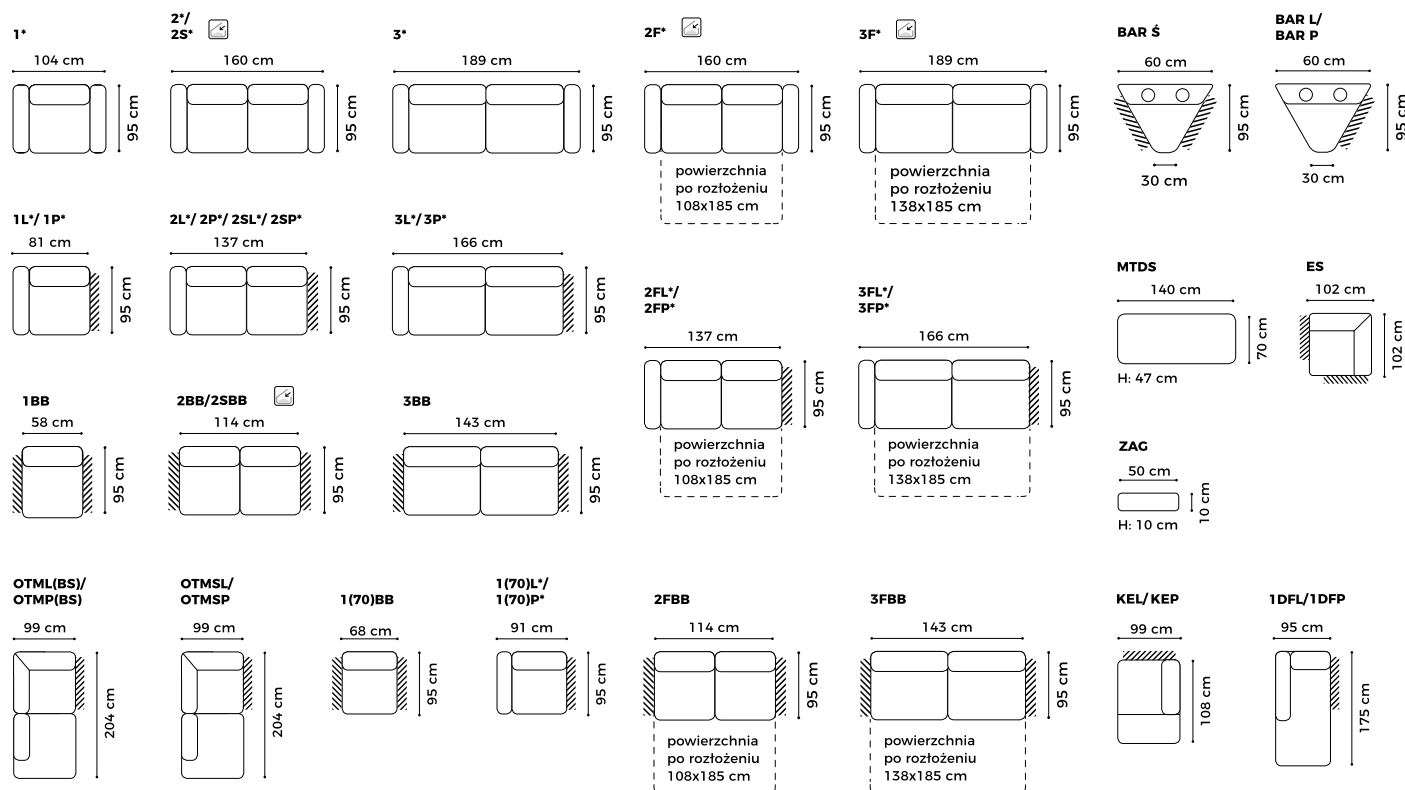

## Dostępne bryły

\* Bryła dostępna z bokiem w dwóch szerokościach: standardowy bok: 23 cm, wąski bok: 13 cm. Na rysunkach podano szerokość bryły z bokiem standardowym.

Wysokość siedziska: 47 cm  
 Głębokość siedziska: 52 cm  
 Wysokość mebla: 91 cm (bez zagłówka), 101 cm (z opcjonalnym zagłówkiem)  
 Wysokość nóg: 5,5 cm