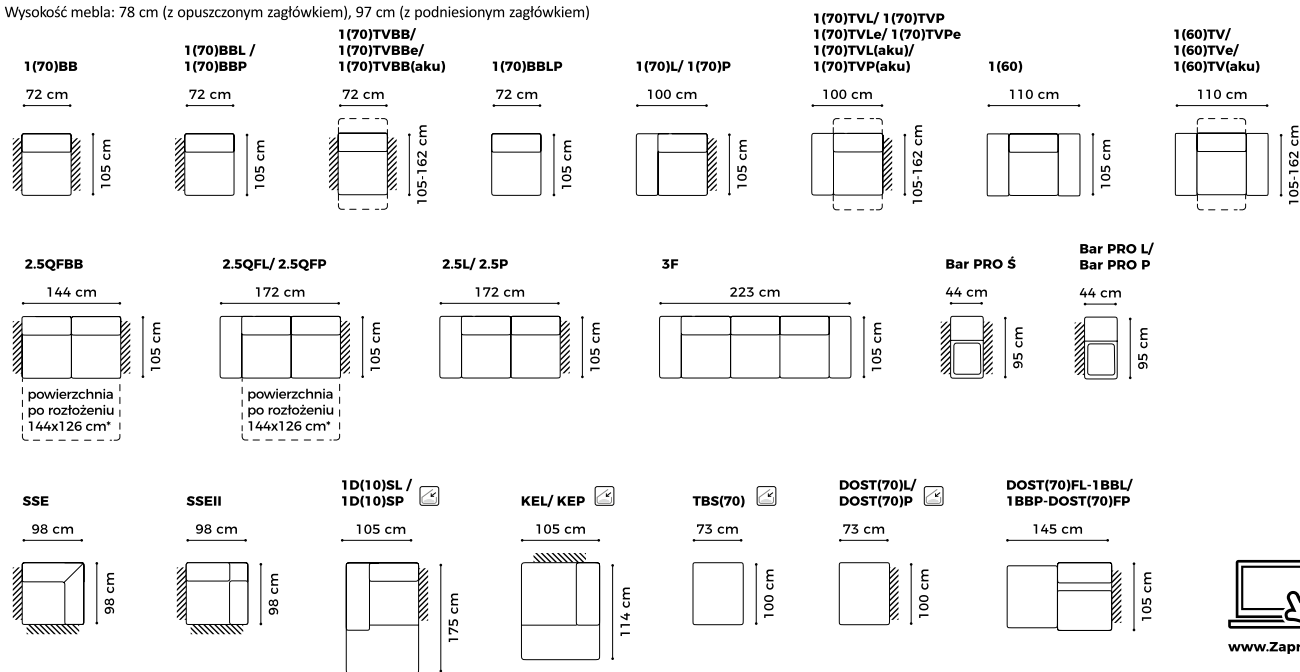

www.GalaMeble.com

Belluno

Dostępne bryły

* Ostateczny wymiar powierzchni spania zależy od rodzaju bryły, którą dostawisz do bryły z funkcją spania.

Wysokość siedziska: 46 cm
Głębokość siedziska: 55 cm

Wysokość mebla: 78 cm (z opuszczonym zagłówkiem), 97 cm (z podniesionym zagłówkiem)