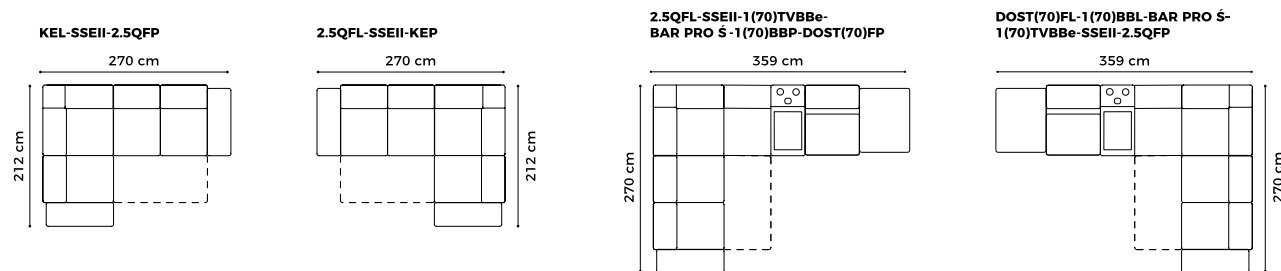

Wybrane konfiguracje

Obicie	
Skóra	X
Tkanina jednokolorowa	X
Możliwość zestawienia dwóch kolorów (skóra ze skórą, tkanina z tkaniną, skóra z tkaniną)	X
Możliwość wyboru koloru nici	X

Nóżki	
Drewno	
Chrom	X
Plastik	
Metal	

Wypełnienie		
Siedzisko	Sprężyny faliste	X
	Pianka wysokoelastyczna	X
Oparcie	Pianka wysokoelastyczna	X
	Pianka poliuretanowa	
	Wkład silikonowy	
Podłokietnik	Pianka poliuretanowa	X
	Wkład silikonowy	

Funkcje	
Funkcja spania	X
Pojemnik na pościel	X
Ruchome zagłówki	X
Ruchome podłokietniki	
Funkcja relaksu manualna	X
Funkcja relaksu elektryczna (konieczne podłączenie mebla kablem do gniazdka)	X
Funkcja relaksu elektryczna (zasilanie akumulatorowe)	X
Funkcja RELAKS PLUS elektryczna (konieczne podłączenie mebla kablem do gniazdka)	
Funkcja RELAKS PLUS elektryczna (zasilanie akumulatorowe)	
Wysuwane siedzisko sterowane elektrycznie	

Elementy opcjonalne	
Zagłówki	
Bar	X