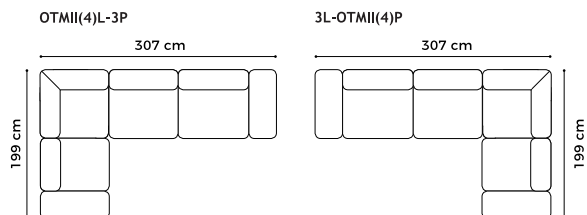

www.GalaMeble.com

Albano

Elementy kolekcji:

Wysokość siedziska: 45 cm
 Głębokość siedziska: 56 cm
 Wysokość mebla: 79 cm (z opuszczonym zagłówkiem)
 93 cm (z podniesionym zagłówkiem)
 Wysokość nóg: 25 cm