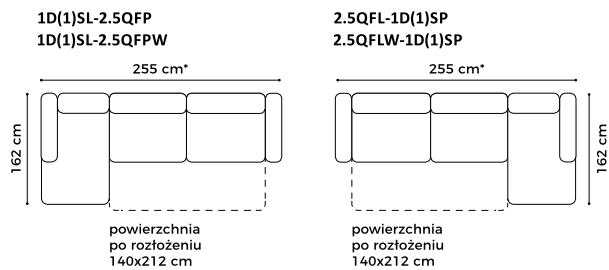

www.GalaMeble.com

kolekcja

Vasto

Elementy kolekcji:

Wysokość siedziska: 43 cm
 Głębokość siedziska: 57 cm
 Wysokość mebla: 84 cm (z opuszczonym zagłówkiem), 108 cm (z podniesionym zagłówkiem)
 Wysokość nóg: 10 cm