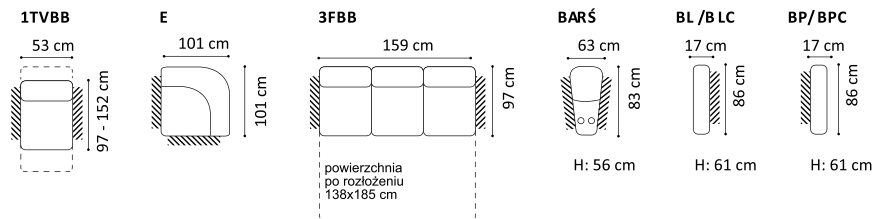

www.GalaMeble.com

system modułowy

Tivoli

Elementy kolekcji:

Wysokość siedziska: 47 cm

Głębokość siedziska: 56 cm

Wysokość mebla: 109 cm (ze złożoną funkcją relaksu), 97 cm (z złożoną funkcją relaksu)

Obicie	
Skóra	X
Tkanina jednokolorowa	X
Możliwość zestawienia dwóch kolorów	
Możliwość wyboru koloru nici	X