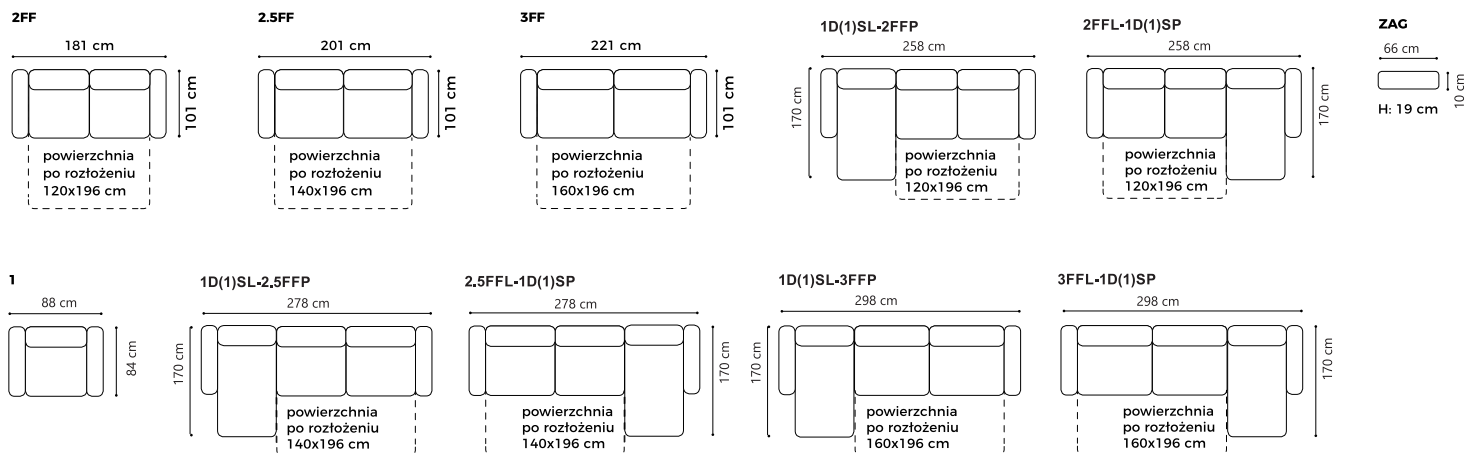

Elementy kolekcji:

Wysokość siedziska: 48 cm (fotel: 46 cm)

Głębokość siedziska: 60 cm (fotel: 52 cm)

Wysokość mebla: 86 cm (fotel: 84 cm)

Grubość materaca: 11 cm