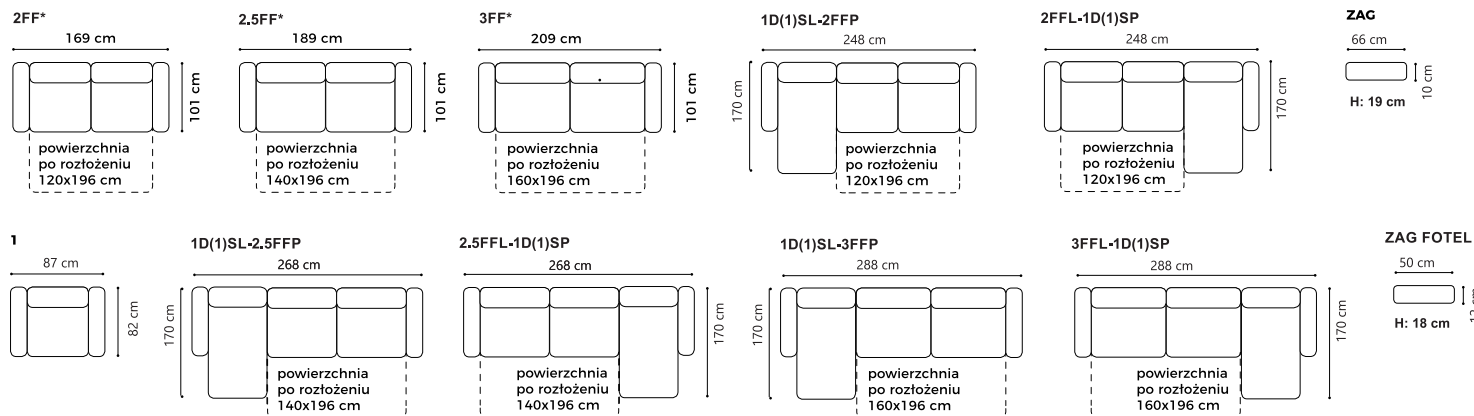

www.GalaMeble.com

kolekcja
Olbia

Elementy kolekcji:

Wysokość siedziska: 48 cm (fotel: 45 cm)

Głębokość siedziska: 60 cm (fotel: 53 cm)

Wysokość mebla: 86 cm (fotel: 83 cm)

Wysokość nóżek: sofa - zintegrowane ze stelażem, kolor czarny, wys. 8 cm; fotel - plastikowe, wys. 5 cm, 1D(1)SL/P - plastikowe, wys. 6 cm

Grubość materaca: 11 cm

* dostępne także sofy 2FF(b), 2.5FF(b) i 3FF(b) z wąskimi bokami (szer. boku 12 cm, szer. sofy odpowiednio: 159 cm, 179 cm i 199 cm)

Obicie	
Skóra	X
Tkanina jednokolorowa	X
Możliwość zestawienia dwóch kolorów	
Możliwość wyboru koloru nici	X