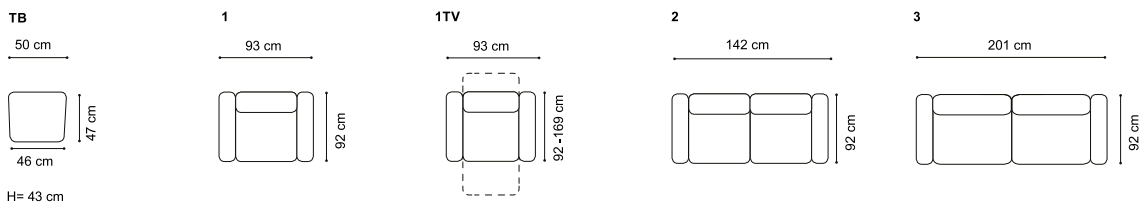

www.GalaMeble.com

kolekcja

Lorien

Elementy kolekcji

Wysokość siedziska: 49 cm
 Głębokość siedziska: 54 cm
 Głębokość siedziska TB: 56 cm
 Wysokość mebla: 109 cm
 Wysokość nóżek: 15 cm
 Wysokość podstawy TB: 24 cm