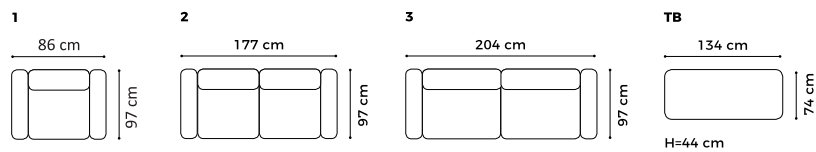

www.GalaMeble.com

kolekcja

Genova

Elementy kolekcji:

Wysokość siedziska: 44 cm
 Głębokość siedziska: 62 cm
 Wysokość mebla: 90 cm
 Wysokość nóżek: 25 cm

Obicie	
Skóra	X
Tkanina jednokolorowa	X
Możliwość zestawienia dwóch kolorów	
Możliwość wyboru koloru nici	X