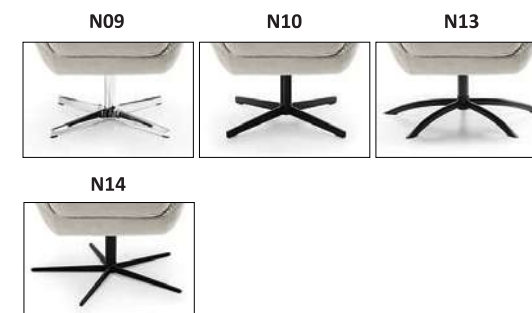

Elementy opcjonalne	Fido	Neo	Neo II	Presto	Zing	Zing II
Nakładany zagłówek		X	X	X	X	X

www.GalaMeble.com

GALA
COLLEZIONE

Fotele - linia MODERN

Fido

Możliwość dokupienia wolnostojącego podnóżka

Opcjonalny zagłówek

Neo

Wybór rodzaju podstawy:

Opcjonalny zagłówek

Neo II

www.GalaMeble.com

GALA
COLLEZIONE

Fotele - linia MODERN

Presto

Wybór rodzaju podstawy:

Opcjonalny zagłówek

Zing

Wybór rodzaju podstawy:

Opcjonalny zagłówek

Zing II

www.GalaMeble.com

GALA
COLLEZIONE