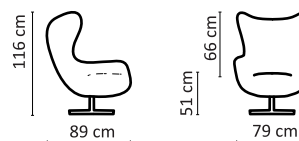

Fido

Możliwość dokupienia wolnostojącego podnóżka

Opcjonalny zagłówek

Neo

Wybór rodzaju podstawy:

Opcjonalny zagłówek

Neo II

www.GalaMeble.com

GALA
COLLEZIONE

Fotele - linia MODERN