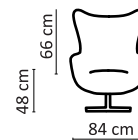

Neo

Wybór rodzaju podstawy:

Opcjonalny zagłówek

Neo II

www.GalaMeble.com

GALA
COLLEZIONE

Fotele - linia MODERN

Presto