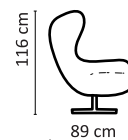

Presto

Wybór rodzaju podstawy:

Opcjonalny zagłówek

Zing

Wybór rodzaju podstawy:

Opcjonalny zagłówek

Zing II

www.GalaMeble.com

GALA
COLLEZIONE

Fotele - linia MODERN