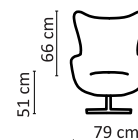

Presto

Wybór rodzaju podstawy:

Opcjonalny zagłówek

Zing

Wybór rodzaju podstawy:

Opcjonalny zagłówek

Zing II

www.GalaMeble.com

GALA
COLLEZIONE

Fotele - linia MODERN