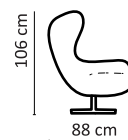

Neo

Wybór rodzaju podstawy:

Opcjonalny zagłówek

Neo II

www.GalaMeble.com

GALA
COLLEZIONE

Fotele - linia MODERN

Presto