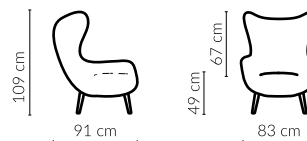

Elementy opcjonalne	Fido	Neo	Neo II	Presto	Zing	Zing II
Nakładany zagłówek		X	X	X	X	X

www.GalaMeble.com

GALA
COLLEZIONE

Fotele - linia MODERN

Fido

Możliwość dokupienia wolnostojącego podnóżka

Opcjonalny zagłówek