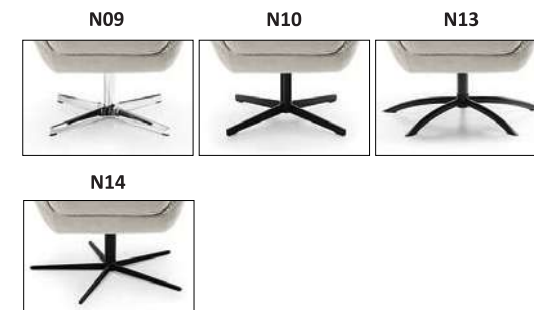

Neo

Wybór rodzaju podstawy:

Opcjonalny zagłówek

Neo II

www.GalaMeble.com

GALA
COLLEZIONE

Fotele - linia MODERN

Presto

Wybór rodzaju podstawy:

Opcjonalny zagłówek

Zing

Wybór rodzaju podstawy:

Opcjonalny zagłówek

Zing II

www.GalaMeble.com

GALA
COLLEZIONE