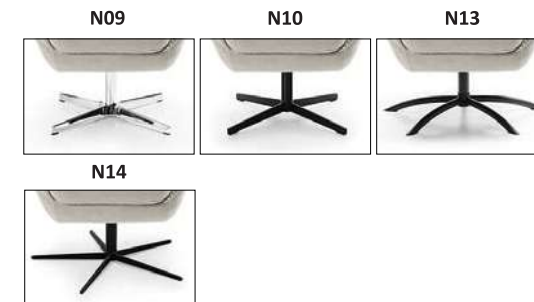

Elementy opcjonalne	Fido	Neo	Neo II	Presto	Zing	Zing II
Nakładany zagłówek		X	X	X	X	X

www.GalaMeble.com

GALA
COLLEZIONE

Fotele - linia MODERN

Fido

Możliwość dokupienia wolnostojącego podnóżka

Opcjonalny zagłówek

Neo

Wybór rodzaju podstawy:

Opcjonalny zagłówek

Neo II

www.GalaMeble.com

GALA
COLLEZIONE

Fotele - linia MODERN

Presto

Wybór rodzaju podstawy:

Opcjonalny zagłówek

Zing

Wybór rodzaju podstawy:

Opcjonalny zagłówek

Zing II

www.GalaMeble.com

GALA
COLLEZIONE