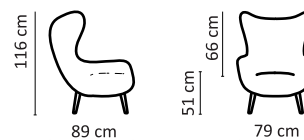

Neo

Wybór rodzaju podstawy:

Opcjonalny zagłówek

Neo II

www.GalaMeble.com

GALA
COLLEZIONE

Fotele - linia MODERN

Presto