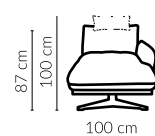

Elementy opcjonalne	Bibbi	Lord	Nicea	Orio
Opcjonalny zagłówek			X	

www.GalaMeble.com

GALA
COLLEZIONE

Fotele - linia ENJOY

Bibbi

Lord

Nicea

Wybór rodzaju podstawy: