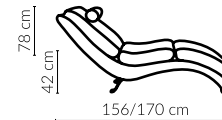

www.GalaMeble.com