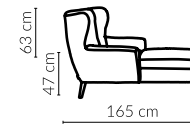

Elementy opcjonalne	Bibbi	Lord	Nicea	Orio
Opcjonalny zagłówek			X	

www.GalaMeble.com

GALA
COLLEZIONE

Fotele - linia ENJOY

Bibbi

Lord

Nicea

Wybór rodzaju podstawy: