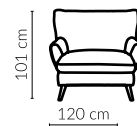

Elementy opcjonalne	Bibbi	Lord	Nicea	Orio
Opcjonalny zagłówek			X	

www.GalaMeble.com

GALA
COLLEZIONE

Fotele - linia ENJOY

Bibbi

Lord

Nicea

Wybór rodzaju podstawy: