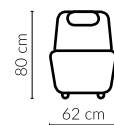

Elementy opcjonalne	Bibbi	Lord	Nicea	Orio
Opcjonalny zagłówek			X	

www.GalaMeble.com

GALA
COLLEZIONE

Fotele - linia ENJOY

Bibbi

Lord

Nicea

Wybór rodzaju podstawy: