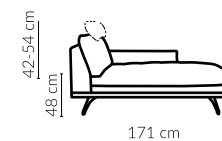

Elementy opcjonalne	Bibbi	Lord	Nicea	Orio
Opcjonalny zagłówek			X	

www.GalaMeble.com

GALA
COLLEZIONE

Fotele - linia ENJOY

Bibbi

Lord

Nicea

Wybór rodzaju podstawy: