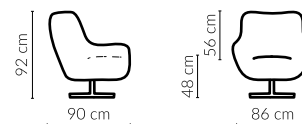

Boss

Wybór rodzaju podstawy:

Dim

Sorizo

www.GalaMeble.com

GALA
COLLEZIONE

Fotele - linia CLASSIC