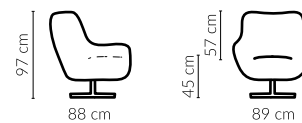

Boss

Wybór rodzaju podstawy:

Dim

Sorizo

www.GalaMeble.com

GALA
COLLEZIONE

Fotele - linia CLASSIC