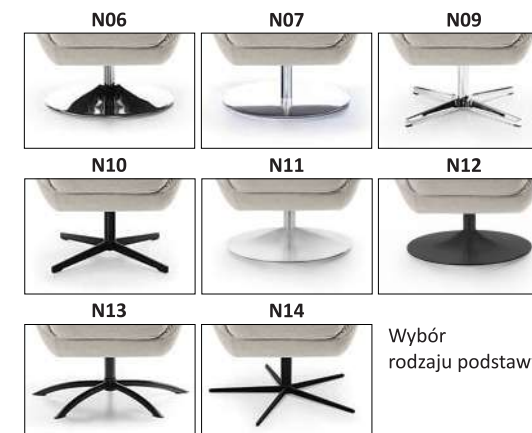

Sorizo

www.GalaMeble.com

GALA
COLLEZIONE

Fotele - linia CLASSIC