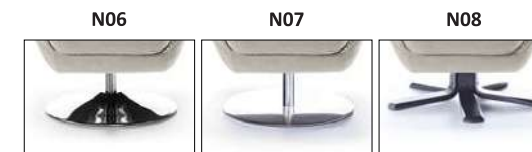

Elementy funkcjonalne	Boss	Dot	Dot II	Dim	Sorizo
Nakładany zagłówek					

[www.GalaMeble.com](http://www.GalaMeble.com)

**GALA**  
COLLEZIONE

Fotele - linia CLASSIC

## Boss

Wybór rodzaju podstawy: