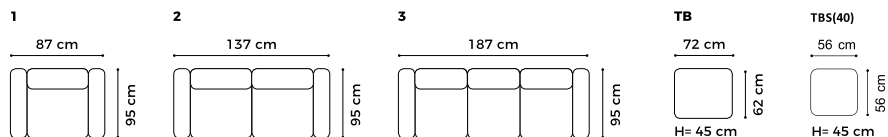

www.GalaMeble.com

kolekcja

Forli

Elementy kolekcji:

Wysokość siedziska: 47 cm
 Głębokość siedziska: 53 cm
 Wysokość mebla: 105 cm
 Wysokość nóg: 18 cm

Obicie	
Skóra	X
Tkanina jednokolorowa	X
Możliwość zestawienia dwóch kolorów	X
Możliwość wyboru koloru nici	X