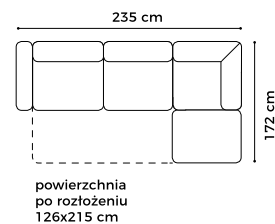

2.5QFL-1D(2)SP
2.5QFLW-1D(2)SP