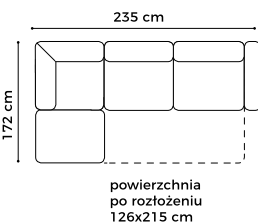

1D(2)SL-2.5QFP
1D(2)SL-2.5QFPW