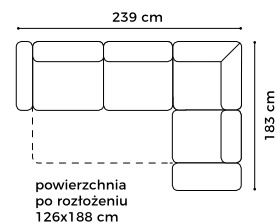

www.GalaMeble.com

kolekcja

Fiorino

Elementy kolekcji:

Wysokość siedziska: 47 cm
 Głębokość siedziska: 53 cm
 Wysokość mebla: 89 cm
 Wysokość nóżek: 8 cm

OTM(4)SL-2.5QFP
 OTM(4)SL-2.5QFPW

2.5QFL-OTM(4)SP
 2.5QFLW-OTM(4)SP