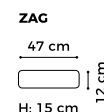

2.5QFL-1D(2)SP
2.5QFLW-1D(2)SP