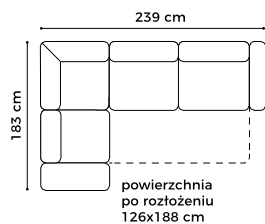

www.GalaMeble.com

kolekcja

Fiorino

Elementy kolekcji:

Wysokość siedziska: 47 cm
 Głębokość siedziska: 53 cm
 Wysokość mebla: 89 cm
 Wysokość nóżek: 8 cm

OTM(4)SL-2.5QFP
 OTM(4)SL-2.5QFPW

2.5QFL-OTM(4)SP
 2.5QFLW-OTM(4)SP