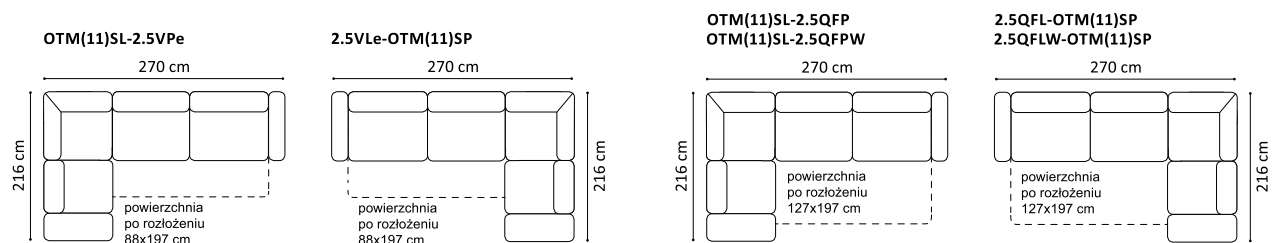

Wypełnienie		
Siedzisko	Sprężyny faliste	X
	Pianka wysokoelastyczna	X
Oparcie	Pianka wysokoelastyczna	X
	Pianka poliuretanowa	
	Wkład silikonowy	
	Wypełnienie TOP ELASTIC	
Bok / podłokietnik	Pianka wysokoelastyczna	
	Pianka poliuretanowa	X
	Wkład silikonowy	

Elementy kolekcji:

Wysokość siedziska: 45 cm

Głębokość siedziska: 61 cm

Wysokość mebla: 75 cm (z opuszczonym zagłówkiem), 94 cm (z podniesionym zagłówkiem)

Wysokość nóżek: 12 cm

Funkcje	
Funkcja spania	X
Pojemnik na pościel	X
Ruchome zagłówki	X
Ruchome podłokietniki	
Ruchome oparcie	
Funkcja relaksu manualna	
Funkcja relaksu elektryczna (konieczne podłączenie mebla kablem do gniazdka)	
Funkcja relaksu elektryczna (zasilanie akumulatorowe)	
Funkcja RELAKS PLUS elektryczna (konieczne podłączenie mebla kablem do gniazdka)	
Funkcja RELAKS PLUS elektryczna (zasilanie akumulatorowe)	
Wysuwane siedzisko sterowane elektrycznie (funkcja V)	X