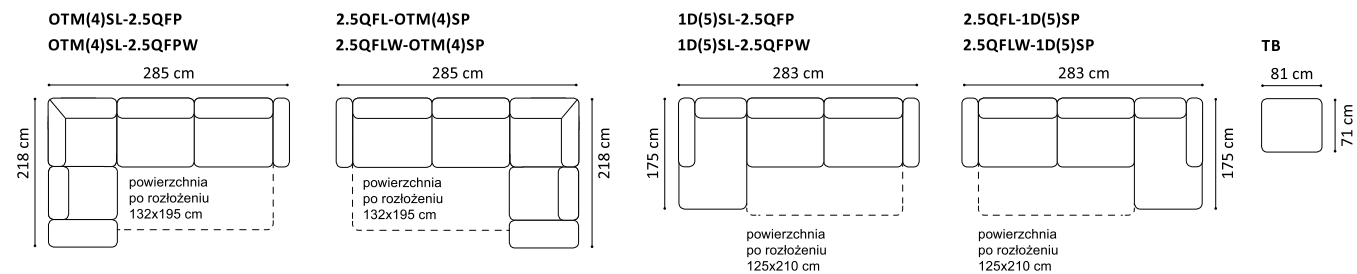

www.GalaMeble.com

kolekcja

Coletto

Elementy kolekcji:

Wysokość siedziska: 46 cm

Głębokość siedziska: 57 cm

Wysokość mebla: 72 cm (z opuszczonym zagłówkiem)

94 cm (z podniesionym zagłówkiem)

Wysokość nóg: 12 cm

Obicie	
Skóra	X
Tkanina jednokolorowa	X
Możliwość zestawienia dwóch kolorów	X
Możliwość wyboru koloru nici	X

Nóżki	
Drewniane	
Chromowane	X
Plastikowe	
Metalowe	
Platformowe	

Wypełnienie		
Siedzisko	Sprężyny faliste	X
	Pianka wysokoelastyczna	X
Oparcie	Pianka wysokoelastyczna	X
	Pianka poliuretanowa	
	Wkład silikonowy	
	Wypełnienie TOP ELASTIC	
Bok / podłokietnik	Pianka wysokoelastyczna	
	Pianka poliuretanowa	X
	Wkład silikonowy	