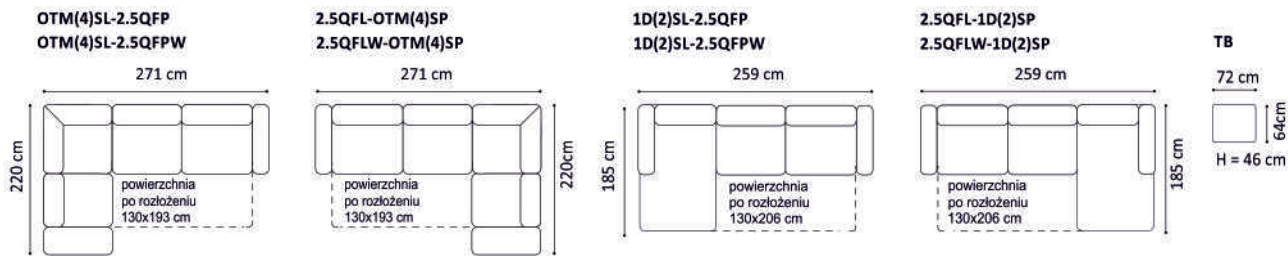

## Elementy kolekcji:

Wysokość siedziska: 46 cm  
 Głębokość siedziska: 57 cm  
 Wysokość mebla: 71 cm (z opuszczonym zagłówkiem)  
 94 cm (z podniesionym zagłówkiem)  
 Wysokość nóg: 12 cm

Obicie	
Skóra	X
Tkanina jednokolorowa	X
Możliwość zestawienia dwóch kolorów	X
Możliwość wyboru koloru nici	X