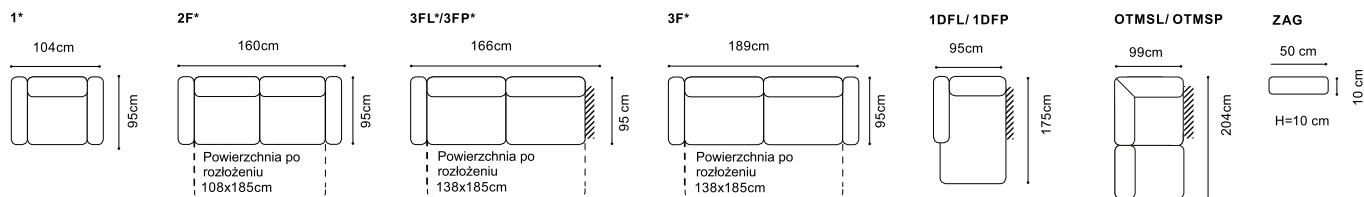

## Dostępne bryły:

Wysokość siedziska: 47 cm  
 Głębokość siedziska: 52 cm  
 Wysokość mebla: 91 cm (bez zagłówek), 101 cm (z opcjonalnym zagłówkiem)  
 Wysokość nóg: 4,2 cm (drewniana), 4,4 cm (chromowana)

\*Bryła dostępna z bokiem w dwóch szerokościach: standardowy bok: 23 cm, wąski bok: 13 cm.  
 Na rysunkach podano szerokość bryły z bokiem standardowym.

Obicie	
Skóra	X
Tkanina jednokolorowa	X
Możliwość zestawienia dwóch kolorów	X
Możliwość wyboru koloru nici	X