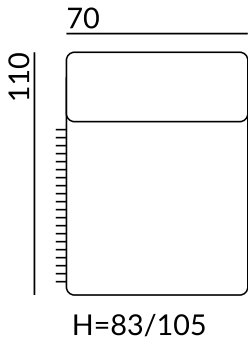

Moduły

1(70)BB