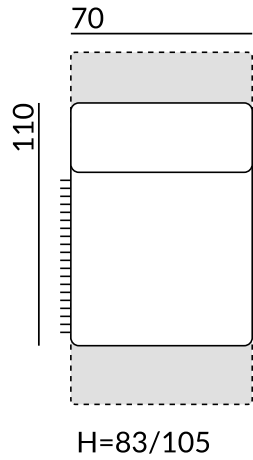

1(70)TVBB(aku)