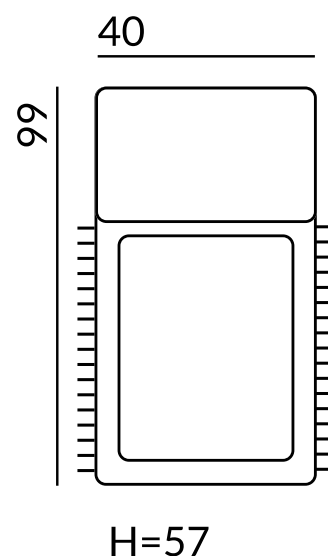

Bar

W kolekcji modułowej EVORA znajdziesz także moduł barowy np. BAR(2)Ś, który naturalnie wpisuje się w bryłę mebla i jest czymś znacznie więcej niż miejscem na odstawienie filiżanki z kawą. Wyposażony w stylową lampkę zapewnia nastrojowe oświetlenie podczas wieczornego relaksu, a wbudowana stacja ładowania sprawia, że Twoje urządzenia mobilne są zawsze gotowe do pracy.

BAR(2)Ś

Moduł barowy sprawi, że wszystko czego potrzebujesz, będziesz miał w zasięgu ręki.

*Kolejne bary z akcesoriami w przygotowaniu