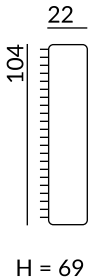

EN(2)

2(140)FFBB PRO

2(160)FFBB PRO

2(180)FFBB PRO

2(160)BB

KE(70)SL
KE(70)SP

BAR(2)Ś

BL(b)

BP(b)

BL

BP

Wymiary:

wysokość siedziska: 49 cm

głębokość siedziska: 57 cm

wysokość nóg: 13 cm / zintegrowane z funkcją spania

Relaks w wersji premium