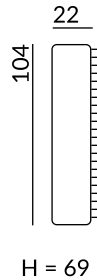

EN(2)

2(140)FFBB PRO

2(160)FFBB PRO

2(180)FFBB PRO

2(160)BB

KE(70)SL
KE(70)SP

BAR(2)Ś

BL(b)

BP(b)

BL

BP

Wymiary:

wysokość siedziska: 49 cm

głębokość siedziska: 57 cm

wysokość nóg: 13 cm / zintegrowane z funkcją spania

Relaks w wersji premium