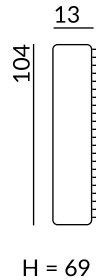

EN(2)

2(140)FFBB PRO

2(160)FFBB PRO

2(180)FFBB PRO

2(160)BB

KE(70)SL
KE(70)SP

BAR(2)Ś

BL(b)

BP(b)

BL

BP

Wymiary:

wysokość siedziska: 49 cm

głębokość siedziska: 57 cm

wysokość nóg: 13 cm / zintegrowane z funkcją spania

Relaks w wersji premium