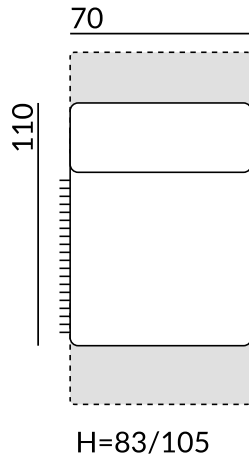

1(70)TVBBe