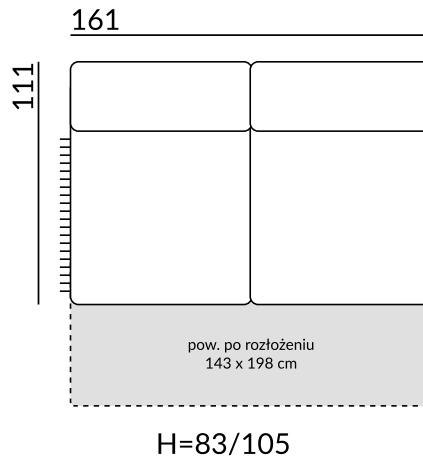

2(160)FFBB PRO