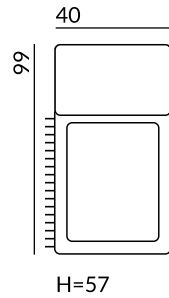

EN(2)

2(140)FFBB PRO

2(160)FFBB PRO

2(180)FFBB PRO

2(160)BB

KE(70)SL
KE(70)SP

BAR(2)Ś

BL(b)

BP(b)

BL

BP

Wymiary:

wysokość siedziska: 49 cm

głębokość siedziska: 57 cm

wysokość nóg: 13 cm / zintegrowane z funkcją spania

Relaks w wersji premium