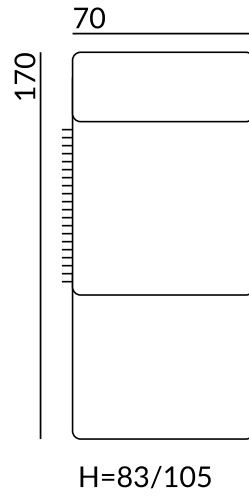

1D70(1)SBB