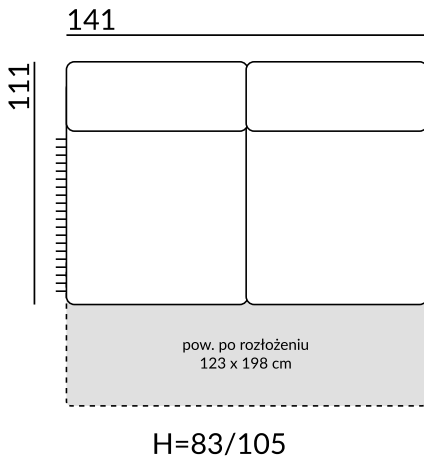

2(140)FFBB PRO