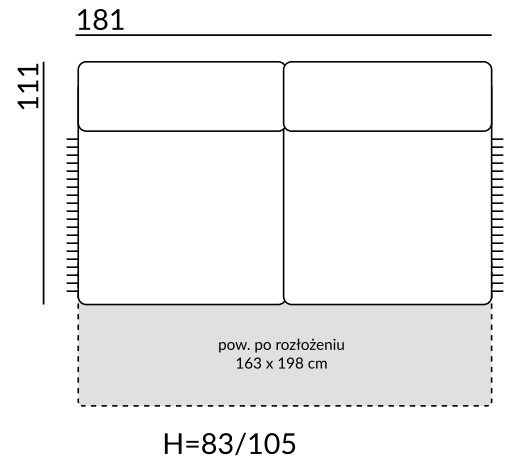

2(180)FFBB PRO