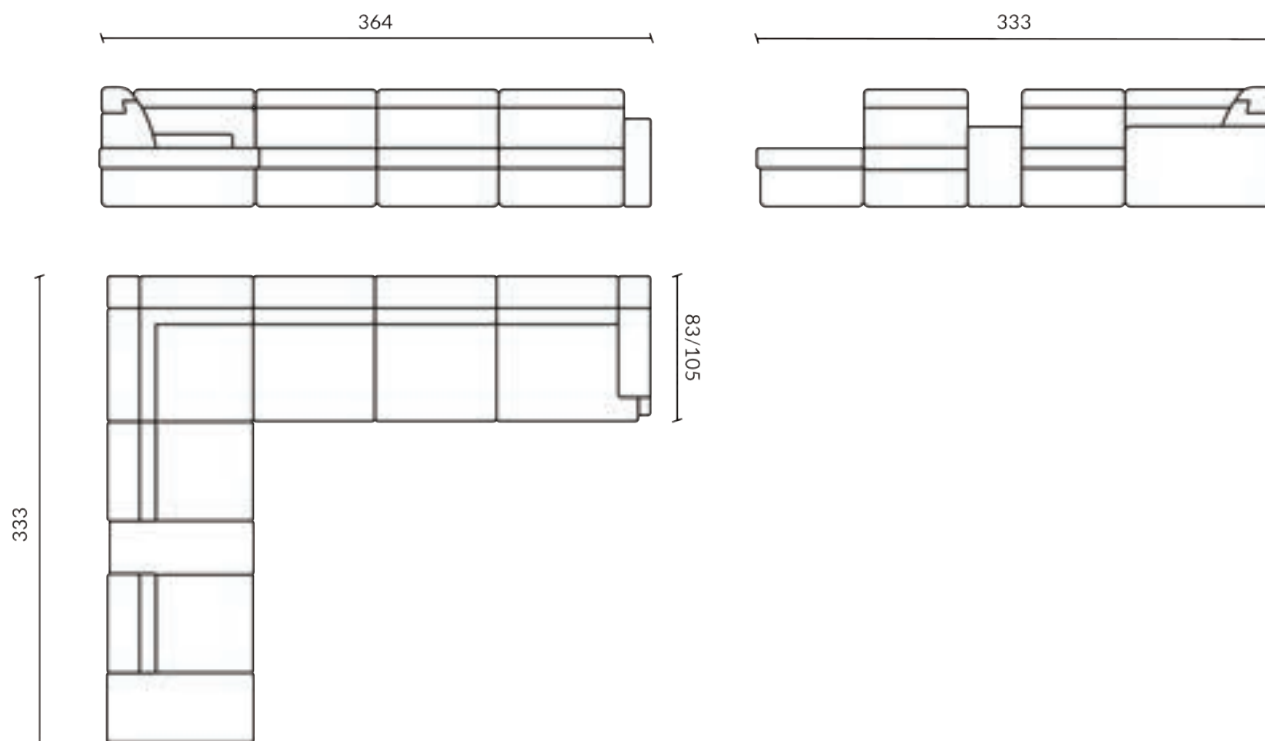

Stelaż włoski – dla snu najwyższej klasy

Sofy EVORA w wariantach 2-osobowych oraz 3-osobowych zostały wyposażone w niezawodny stelaż włoski typu PLUS, dzięki któremu zyskujesz miejsce do codziennego spania. Zastosowany mechanizm z niezwykłą lekkością zamienia reprezentacyjną sofę w pełnowymiarowe łóżko o powierzchni spania do 163x198 cm. Solidna konstrukcja i wysokiej jakości materac gwarantują stabilne podparcie i komfort, który usatysfakcjonuje nawet najbardziej wymagających domowników.

BP(b)

BL

BP

Wymiary:

wysokość siedziska: 49 cm

głębokość siedziska: 57 cm

wysokość nóg: 13 cm / zintegrowane z funkcją spania

Relaks w wersji premium