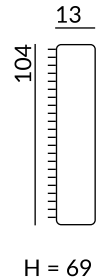

EN(2)

2(140)FFBB PRO

2(160)FFBB PRO

2(180)FFBB PRO

2(160)BB

KE(70)SL
KE(70)SP

BAR(2)Ś

BL(b)

BP(b)

BL

BP

Wymiary:

wysokość siedziska: 49 cm

głębokość siedziska: 57 cm

wysokość nóg: 13 cm / zintegrowane z funkcją spania

Relaks w wersji premium