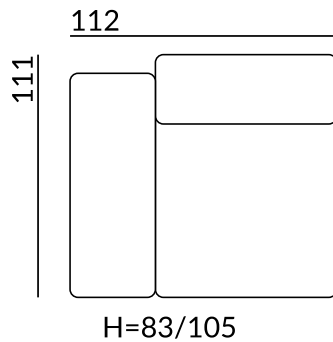

KE(70)SL
KE(70)SP