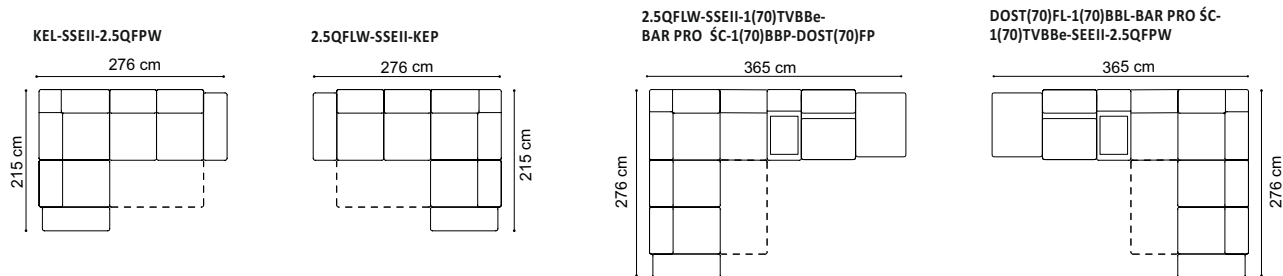

Wybrane konfiguracje:

GALA
COLLEZIONE

Belluno

Obicie	
Skóra	X
Tkanina jednokolorowa	X
Możliwość zestawienia dwóch kolorów	X
Nici wysokiej jakości dobrane pod odcień obicia	X

Nóżki	
Drewniane	X
Chromowane	X
Plastikowe	
Metalowe	
Platformowe	

Wypełnienie		
Siedzisko	Sprężyny faliste	X
	Pianka wysokoelastyczna	X
Oparcie	Pianka wysokoelastyczna	
	Pianka poliuretanowa	X
	Wkład silikonowy	
	Wypełnienie TOP ELASTIC	
Bok / podłokietnik	Pianka wysokoelastyczna	
	Pianka poliuretanowa	X
	Wkład silikonowy	

Funkcje	
Funkcja spania	X
Pojemnik na pościel	X
Ruchome zagłówki	X
Ruchome podłokietniki	
Ruchome oparcie	
Funkcja relaksu manualna	X
Funkcja relaksu elektryczna (konieczne podłączenie mebla kablem do gniazdka)	X
Funkcja relaksu elektryczna (zasilanie akumulatorowe)	X
Funkcja RELAKS PLUS elektryczna (konieczne podłączenie mebla kablem do gniazdka)	
Funkcja RELAKS PLUS elektryczna (zasilanie akumulatorowe)	
Wysuwane siedzisko sterowane elektrycznie (funkcja V)	

Elementy opcjonalne	
Mobilny zagłówek	
Bar ze schowkiem	X