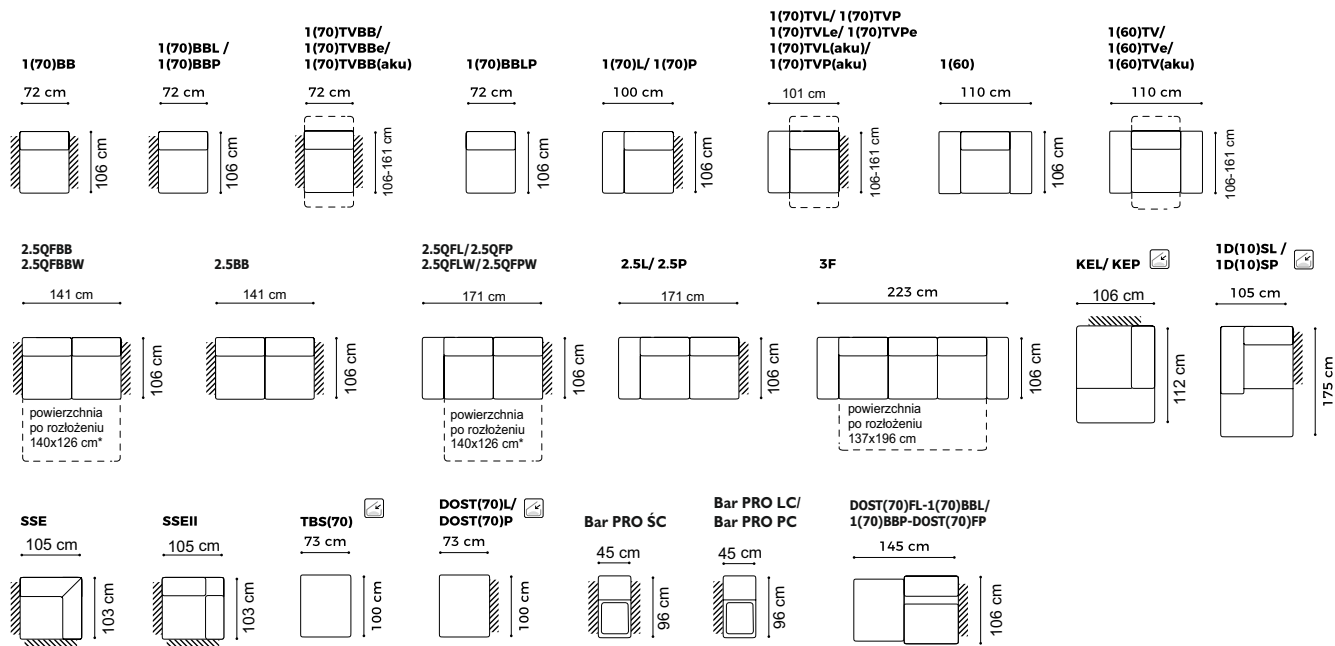

Dostępne bryły:

Wysokość siedziska: 45 cm
Głębokość siedziska: 58 cm
Wysokość mebla: 79 cm (z opuszczonym zagłówkiem), 98 cm (z podniesionym zagłówkiem)
Wysokość nóg: 3 cm