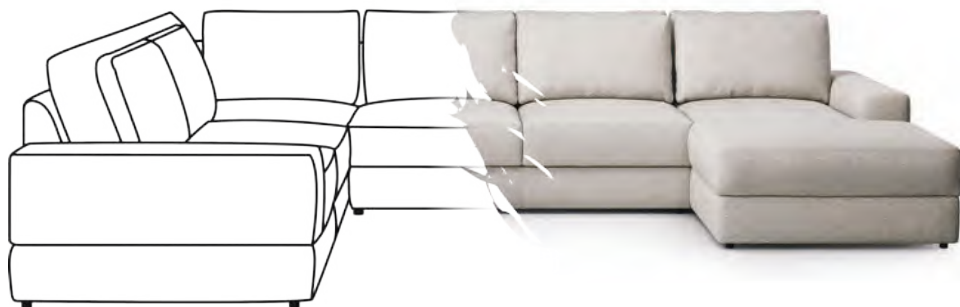

# ARIA

---

## W rytmie codziennego relaksu

Aria to kolekcja modułowa stworzona dla osób ceniących wzornictwo, elastyczność i wygodę w nowoczesnym wydaniu. Dzięki modułowej konstrukcji można dowolnie budować układy - od klasycznych sof po narożniki i rozbudowane konfiguracje z szezlongiem lub fotelem wolnostojącym. Każdy element jest pełnowymiarowy, stabilny i funkcjonalny.

Szerokie siedziska, miękkie poduszki oparciowe i niska, głęboka forma sprzyjają długiemu wypoczynkowi niezależnie od tego, czy relaksujesz się sam, czy dzielisz przestrzeń z bliskimi. Komfort nie kończy się jednak na siedzisku. W wybranych wersjach dostępna jest funkcja spania okazjonalnego oraz schowek na pościel lub koce.

## Dostępne bryły:

głębokość siedziska: 114 cm

wysokość siedziska: 48 cm

pow. po rozłożeniu funkcji spania: 155×150, 190×150

wysokość nóżek: 2,8 cm