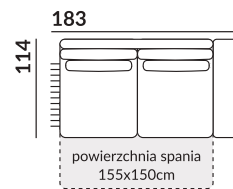

# Moduły

1(80)

1(80)L  
1(80)SL

1(80)P  
1(80)SP

1(80)BB  
1(80)BBS

2(160)

3(195)QFW

3(195)QFLW

3(195)QFPW

2(160)QFBBW

2(160)QFLW

2(160)QFPW

2(160)QFW

## Dostępne bryły:

głębokość siedziska: 114 cm

wysokość siedziska: 48 cm

pow. po rozłożeniu funkcji spania: 155×150, 190×150

wysokość nóżek: 2,8 cm