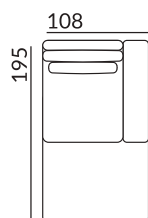

## Dostępne bryły:

głębokość siedziska: 114 cm

wysokość siedziska: 48 cm

pow. po rozłożeniu funkcji spania: 155×150, 190×150

wysokość nóżek: 2,8 cm

## Moduły

DOST(40)S

DOST(80)S

TBS

ZAG (65)

ZAG (80)

1D80(5)SL

1D80(5)SP