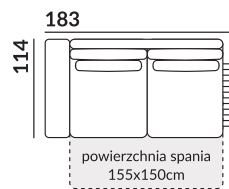

2(160)QFLW