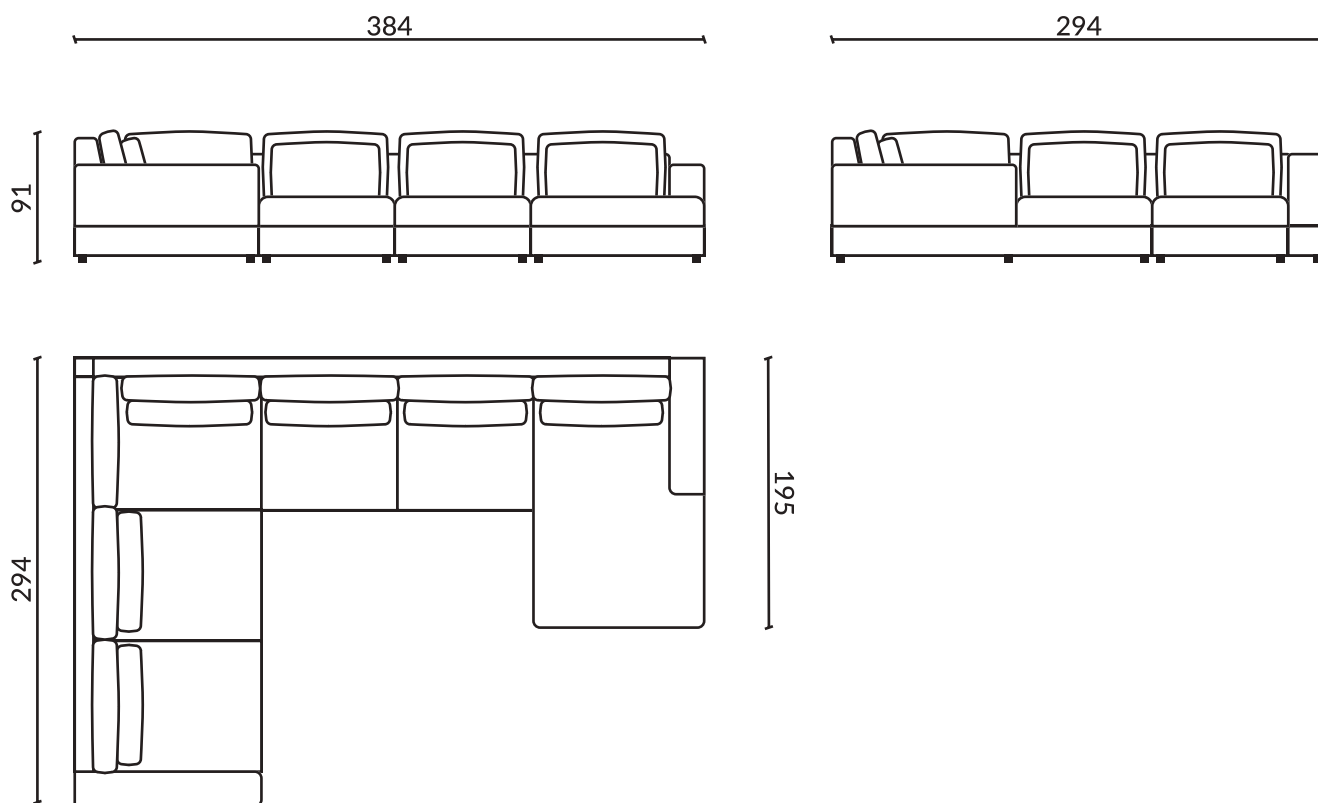

Szerokie siedziska, miękkie poduszki oparciowe i niska, głęboka forma sprzyjają długiemu wypoczynkowi niezależnie od tego, czy relaksujesz się sam, czy dzielisz przestrzeń z bliskimi. Komfort nie kończy się jednak na siedzisku. W wybranych wersjach dostępna jest funkcja spania okazjonalnego oraz schowek na pościel lub koce.