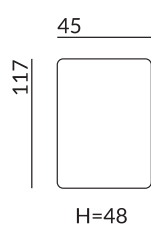

Moduły

DOST(40)S