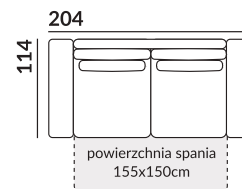

# Moduły

1(80)

1(80)L  
1(80)SL

1(80)P  
1(80)SP

1(80)BB  
1(80)BBS

2(160)

3(195)QFW

3(195)QFLW

3(195)QFPW

2(160)QFBBW

2(160)QFLW

2(160)QFPW

2(160)QFW

## Dostępne bryły:

głębokość siedziska: 114 cm

wysokość siedziska: 48 cm

pow. po rozłożeniu funkcji spania: 155×150, 190×150

wysokość nóżek: 2,8 cm