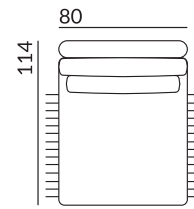

# Moduły

1(80)

1(80)L  
1(80)SL

1(80)P  
1(80)SP

1(80)BB  
1(80)BBS

2(160)

3(195)QFW

3(195)QFLW

3(195)QFPW

2(160)QFBBW

2(160)QFLW

2(160)QFPW

2(160)QFW

## Dostępne bryły:

głębokość siedziska: 114 cm

wysokość siedziska: 48 cm

pow. po rozłożeniu funkcji spania: 155×150, 190×150

wysokość nóżek: 2,8 cm