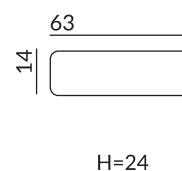

Dostępne bryły:

głębokość siedziska: 114 cm

wysokość siedziska: 48 cm

pow. po rozłożeniu funkcji spania: 155×150, 190×150

wysokość nóżek: 2,8 cm

Moduły

ZAG (80)