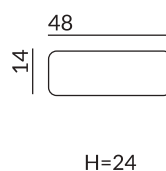

Dostępne bryły:

głębokość siedziska: 114 cm

wysokość siedziska: 48 cm

pow. po rozłożeniu funkcji spania: 155×150, 190×150

wysokość nóżek: 2,8 cm

Moduły

ZAG (65)