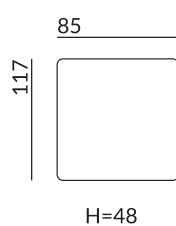

Dostępne bryły:

głębokość siedziska: 114 cm

wysokość siedziska: 48 cm

pow. po rozłożeniu funkcji spania: 155×150, 190×150

wysokość nóżek: 2,8 cm

Moduły

DOST(80)S