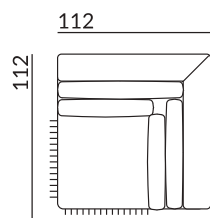

Dostępne bryły:

głębokość siedziska: 114 cm

wysokość siedziska: 48 cm

pow. po rozłożeniu funkcji spania: 155×150, 190×150

wysokość nóżek: 2,8 cm

Moduły

EN(2)