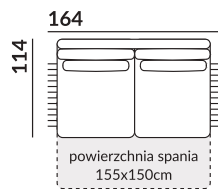

2(160)QFBBW