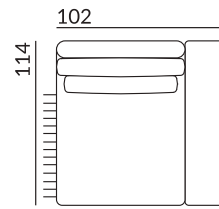

# Moduły

1(80)

1(80)L  
1(80)SL

1(80)P  
1(80)SP

1(80)BB  
1(80)BBS

2(160)

3(195)QFW

3(195)QFLW

## Dostępne bryły:

głębokość siedziska: 114 cm

wysokość siedziska: 48 cm

pow. po rozłożeniu funkcji spania: 155×150, 190×150

wysokość nóżek: 2,8 cm