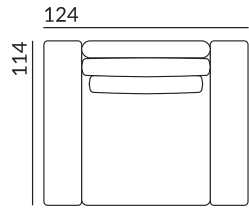

Moduły

1(80)