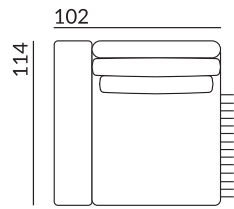

1(80)L
1(80)SL