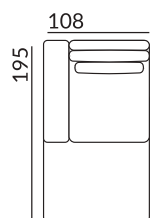

## Dostępne bryły:

głębokość siedziska: 114 cm

wysokość siedziska: 48 cm

pow. po rozłożeniu funkcji spania: 155×150, 190×150

wysokość nóżek: 2,8 cm

## Moduły

DOST(40)S

DOST(80)S

TBS

ZAG (65)

ZAG (80)

1D80(5)SL

1D80(5)SP