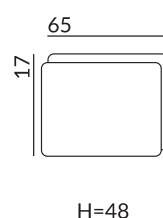

PODU OPAR 65