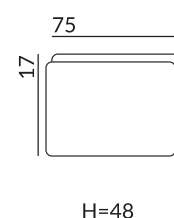

PODU OPAR 75