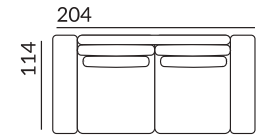

# Moduły

1(80)

1(80)L  
1(80)SL

1(80)P  
1(80)SP

1(80)BB  
1(80)BBS

2(160)

3(195)QFW

3(195)QFLW

## Dostępne bryły:

głębokość siedziska: 114 cm

wysokość siedziska: 48 cm

pow. po rozłożeniu funkcji spania: 155×150, 190×150

wysokość nóżek: 2,8 cm