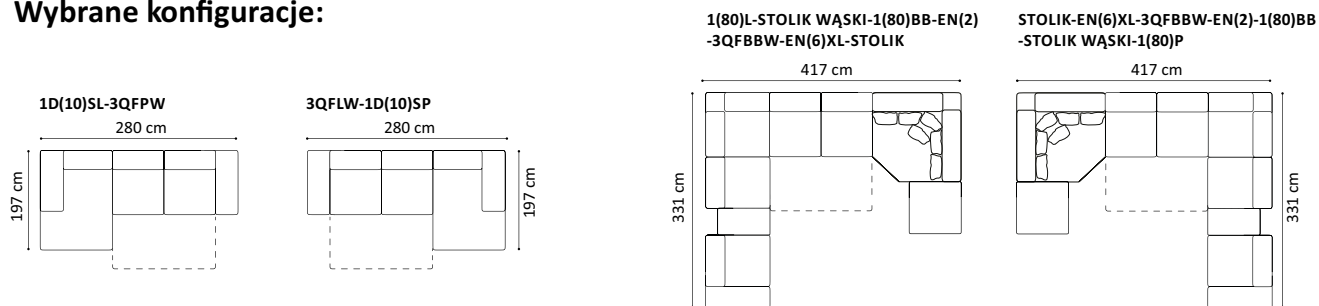

Wybrane konfiguracje:

Obicie	
Skóra	
Tkanina jednokolorowa	X
Możliwość zestawienia dwóch kolorów	X
Nici wysokiej jakości dobrane pod odcień obicia	X

Nóżki	
Drewniane	
Chromowane	
Plastikowe	X
Metalowe	
Platformowe	

Wypełnienie		
Siedzisko	Sprężyny faliste	X
	Pianka wysokoelastyczna oraz wypełnienie TOP ELASTIC	X
Oparcie	Pianka wysokoelastyczna	
	Pianka poliuretanowa	
	Wkład silikonowy	X
	Wypełnienie TOP ELASTIC	
Bok / podłokietnik	Pianka wysokoelastyczna	X
	Pianka poliuretanowa	
	Wkład silikonowy	

Funkcje	
Funkcja spania	X
Pojemnik na pościel	X
Ruchome zagłówki	
Ruchome podłokietniki	
Ruchome oparcie	
Funkcja relaksu manualna	
Funkcja relaksu elektryczna (konieczne podłączenie mebla kablem do gniazdka)	
Funkcja relaksu elektryczna (zasilanie akumulatorowe)	
Funkcja RELAKS PLUS elektryczna (konieczne podłączenie mebla kablem do gniazdka)	
Funkcja RELAKS PLUS elektryczna (zasilanie akumulatorowe)	
Wysuwane siedzisko sterowane elektrycznie (funkcja V)	

GALA
COLLEZIONE

Serena

Elementy opcjonalne	
Mobilny zagłówek	X
Wolnostojący stolik w dwóch wymiarach	X