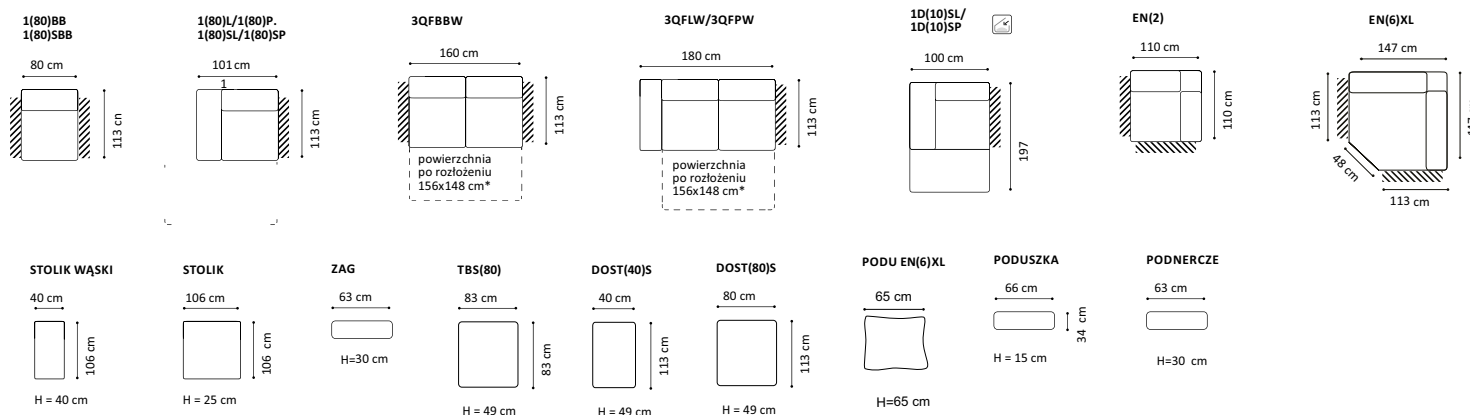

www.GalaMeble.com

system modułowy

Serena

Dostępne bryły:

Wysokość siedziska: 49 cm
 Głębokość siedziska: 78 cm
 Wysokość mebla: 83 cm
 Wysokość nóg: 2,8 cm

*Ostateczny wymiar powierzchni spania zależy od rodzaju bryły, którą dostawisz do bryły z funkcją spania. Wszystkie bryły mogą występować jako bryły wolnostojące oraz być łączone ze sobą nawzajem.