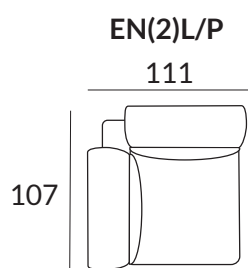

- STYLOWY AKCENT DO KAŻDEGO WNĘTRZA

- MIĘKKIE, PRZYTULNE OBICIE DLA PEŁNEGO KOMFORTU

- NOWOCZESNA ELEGANCJA NA WYSOKICH NÓŻKACH

- KOMFORT I FUNKCJONALNOŚĆ W JEDNYM

DOSTĘPNE BRYŁY:

szerokość:	zależy od konfiguracji mebla
głębokość siedziska:	46 cm
wysokość:	79/101 cm
wysokość nóg:	10 cm
powierzchnia po rozłożeniu funkcji spania:	195 x 125 cm