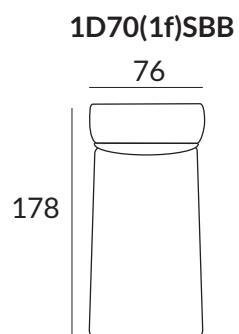

- STYLOWY AKCENT DO KAŻDEGO WNĘTRZA

- MIĘKKIE, PRZYTULNE OBICIE DLA PEŁNEGO KOMFORTU

- NOWOCZESNA ELEGANCJA NA WYSOKICH NÓŻKACH

- KOMFORT I FUNKCJONALNOŚĆ W JEDNYM

DOSTĘPNE BRYŁY:

szerokość:	zależy od konfiguracji mebla
głębokość siedziska:	46 cm
wysokość:	79/101 cm
wysokość nóg:	10 cm
powierzchnia po rozłożeniu funkcji spania:	195 x 125 cm