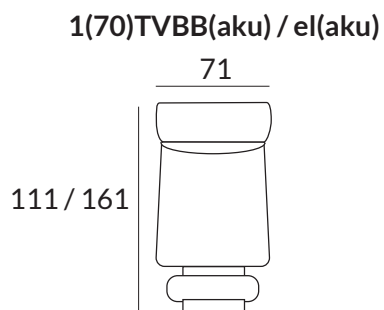

- STYLOWY AKCENT DO KAŻDEGO WNĘTRZA

- MIĘKKIE, PRZYTULNE OBICIE DLA PEŁNEGO KOMFORTU

- NOWOCZESNA ELEGANCJA NA WYSOKICH NÓŻKACH

- KOMFORT I FUNKCJONALNOŚĆ W JEDNYM

DOSTĘPNE BRYŁY:

szerokość:	zależy od konfiguracji mebla
głębokość siedziska:	46 cm
wysokość:	79/101 cm
wysokość nóg:	10 cm
powierzchnia po rozłożeniu funkcji spania:	195 x 125 cm