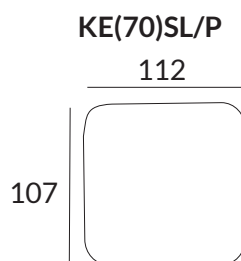

- STYLOWY AKCENT DO KAŻDEGO WNĘTRZA

- MIĘKKIE, PRZYTULNE OBICIE DLA PEŁNEGO KOMFORTU

- NOWOCZESNA ELEGANCJA NA WYSOKICH NÓŻKACH

- KOMFORT I FUNKCJONALNOŚĆ W JEDNYM

DOSTĘPNE BRYŁY:

szerokość:	zależy od konfiguracji mebla
głębokość siedziska:	46 cm
wysokość:	79/101 cm
wysokość nóg:	10 cm
powierzchnia po rozłożeniu funkcji spania:	195 x 125 cm