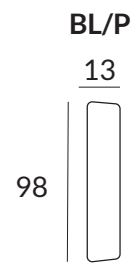

- STYLOWY AKCENT DO KAŻDEGO WNĘTRZA

- MIĘKKIE, PRZYTULNE OBICIE DLA PEŁNEGO KOMFORTU

- NOWOCZESNA ELEGANCJA NA WYSOKICH NÓŻKACH

- KOMFORT I FUNKCJONALNOŚĆ W JEDNYM

DOSTĘPNE BRYŁY:

szerokość:	zależy od konfiguracji mebla
głębokość siedziska:	46 cm
wysokość:	79/101 cm
wysokość nóg:	10 cm
powierzchnia po rozłożeniu funkcji spania:	195 x 125 cm