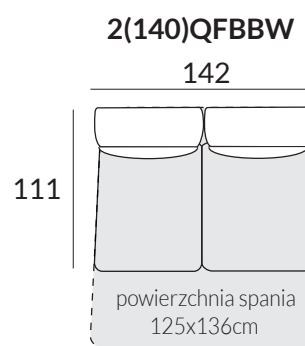

- STYLOWY AKCENT DO KAŻDEGO WNĘTRZA

- MIĘKKIE, PRZYTULNE OBICIE DLA PEŁNEGO KOMFORTU

- NOWOCZESNA ELEGANCJA NA WYSOKICH NÓŻKACH

- KOMFORT I FUNKCJONALNOŚĆ W JEDNYM

DOSTĘPNE BRYŁY:

szerokość:	zależy od konfiguracji mebla
głębokość siedziska:	46 cm
wysokość:	79/101 cm
wysokość nóg:	10 cm
powierzchnia po rozłożeniu funkcji spania:	195 x 125 cm