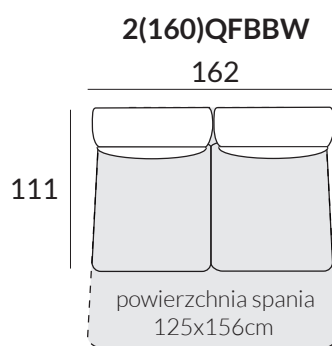

- STYLOWY AKCENT DO KAŻDEGO WNĘTRZA

- MIĘKKIE, PRZYTULNE OBICIE DLA PEŁNEGO KOMFORTU

- NOWOCZESNA ELEGANCJA NA WYSOKICH NÓŻKACH

- KOMFORT I FUNKCJONALNOŚĆ W JEDNYM

DOSTĘPNE BRYŁY:

szerokość:	zależy od konfiguracji mebla
głębokość siedziska:	46 cm
wysokość:	79/101 cm
wysokość nóg:	10 cm
powierzchnia po rozłożeniu funkcji spania:	195 x 125 cm