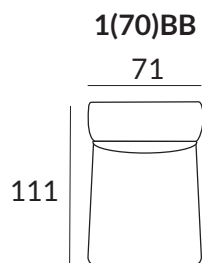

- STYLOWY AKCENT DO KAŻDEGO WNĘTRZA

- MIĘKKIE, PRZYTULNE OBICIE DLA PEŁNEGO KOMFORTU

- NOWOCZESNA ELEGANCJA NA WYSOKICH NÓŻKACH

- KOMFORT I FUNKCJONALNOŚĆ W JEDNYM

DOSTĘPNE BRYŁY:

szerokość:	zależy od konfiguracji mebla
głębokość siedziska:	46 cm
wysokość:	79/101 cm
wysokość nóg:	10 cm
powierzchnia po rozłożeniu funkcji spania:	195 x 125 cm