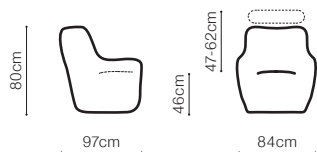

DIMENSIONS

The depth of the seat: **53 cm**

Sorizo

leather G-659

Pouffes

pouffe **Vario**
width / depth / height
41 / 46 / 40 cm

pouffe **Domino**
width / depth / height
46 / 46 / 45 cm

pouffe **Rollo**
width / depth / height
45 / 45 / 45 cm